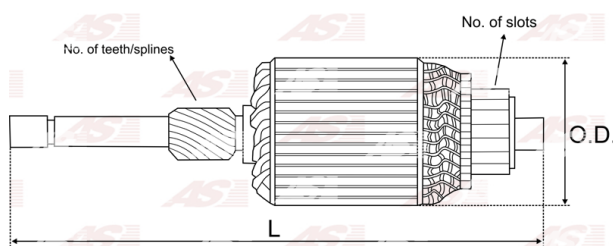

## Vlastnosti produktu

Počet zubov/drážok	19
Dĺžka [ mm ]	370
Priemer rotora [ mm ]	75
Príkion [ kW ]	6.2
Napätie [ V ]	24