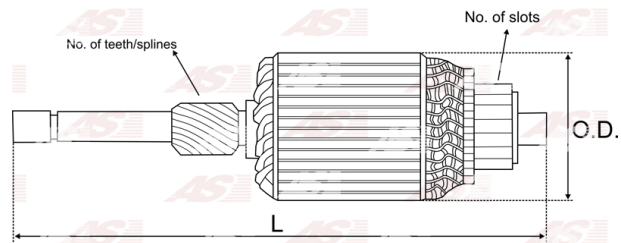

Data

AS index	SA0046
Kategória	Rotory pre štartéry
Výrobca	AS-PL
Náhrada za	Bosch

Vlastnosti produktu

Počet zubov/drážok	19
Dĺžka [mm]	370
Priemer rotora [mm]	75
Príkion [kW]	6.2
Napätie [V]	24

Referenčné číslo (9)