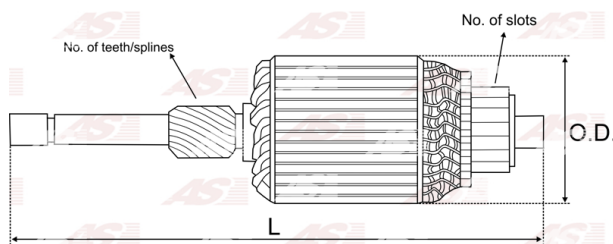

Data

AS index	SA0046
Kategória	Rotory pre štartéry
Výrobca	AS-PL
Náhrada za	Bosch

Vlastnosti produktu

Počet zubov/drážok	19
Dĺžka [mm]	370
Priemer rotora [mm]	75
Príkion [kW]	6.2
Napätie [V]	24

Referenčné číslo (9)

Number	Výrobca
2004004034	BOSCH
2004014034	BOSCH
231493	CARGO
CAR10632AS	CASCO
CQ2110166	CQ
IM1136	ORME
81010943	POWERMAX
2031-045RS	RS
WSA5966	WOODAUTO

Využitie

AS-PL

Referenčné číslo	Výrobca
S0076	AS-PL