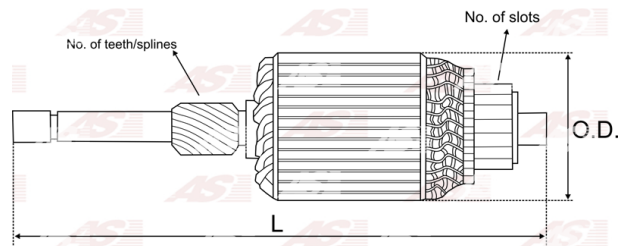

## Vlastnosti produktu

Počet zubov/drážok	19
Dĺžka [ mm ]	370
Priemer rotora [ mm ]	75
Príkion [ kW ]	6.2
Napätie [ V ]	24