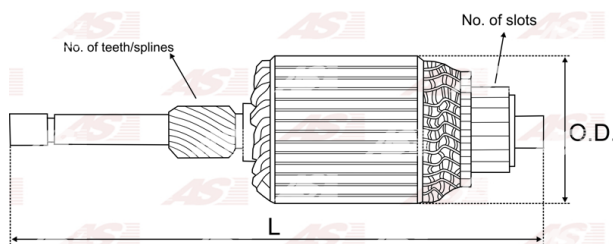

## Vlastnosti produktu

Počet zubov/drážok	14
Dĺžka [ mm ]	123.5
Priemer rotora [ mm ]	55
Príkion [ kW ]	1.1
Napätie [ V ]	12