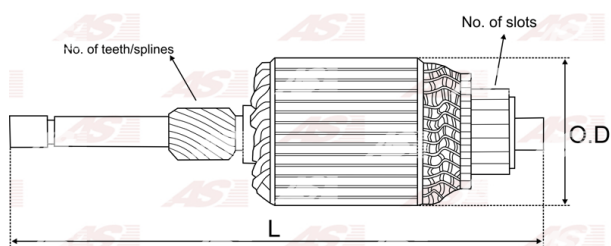

Data

AS index	SA0047
Kategória	Rotory pre štartéry
Výrobca	AS-PL
Náhrada za	Bosch

Vlastnosti produktu

Počet zubov/drážok	14
Dĺžka [mm]	123.5
Priemer rotora [mm]	55
Príkion [kW]	1.1
Napätie [V]	12

Referenčné číslo (11)