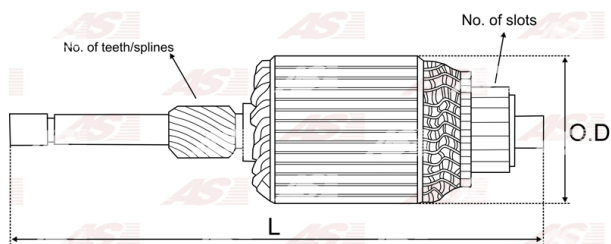

Data

AS index	SA0047
Kategória	Rotory pre štartéry
Výrobca	AS-PL
Náhrada za	Bosch

Vlastnosti produktu

Počet zubov/drážok	14
Dĺžka [mm]	123.5
Priemer rotora [mm]	55
Príkion [kW]	1.1
Napätie [V]	12

Referenčné číslo (11)