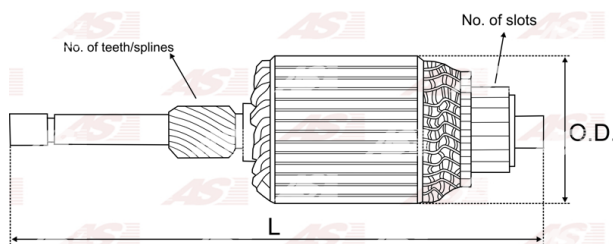

Data

| | |
|------------|---------------------|
| AS index | SA0048 |
| Kategória | Rotory pre štartéry |
| Výrobca | AS-PL |
| Náhrada za | Bosch |

Vlastnosti produktu

| | |
|-----------------------|-----|
| Počet lamiel | 29 |
| Dĺžka [mm] | 235 |
| Priemer rotora [mm] | 83 |
| Príkion [kW] | 3.6 |
| Napätie [V] | 12 |