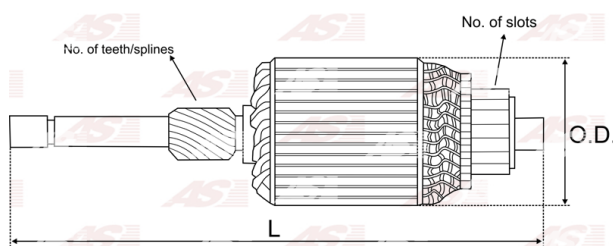

Data

AS index	SA0048
Kategória	Rotory pre štartéry
Výrobca	AS-PL
Náhrada za	Bosch

Vlastnosti produktu

Počet lamiel	29
Dĺžka [mm]	235
Priemer rotora [mm]	83
Príkion [kW]	3.6
Napätie [V]	12

Referenčné číslo (13)