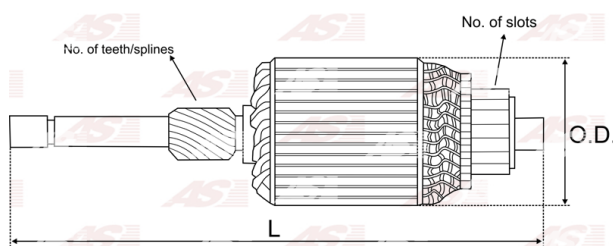

Data

AS index	SA0048
Kategória	Rotory pre štartéry
Výrobca	AS-PL
Náhrada za	Bosch

Vlastnosti produktu

Počet lamiel	29
Dĺžka [mm]	235
Priemer rotora [mm]	83
Príkion [kW]	3.6
Napätie [V]	12

Referenčné číslo (12)