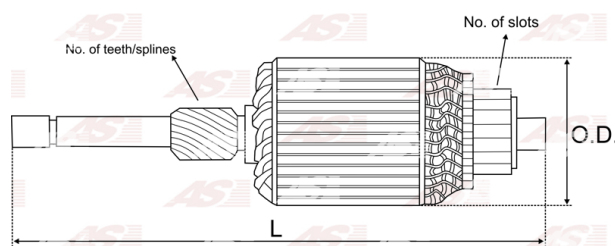

Data

AS index	SA0048
Kategória	Rotory pre štartéry
Výrobca	AS-PL
Náhrada za	Bosch

Vlastnosti produktu

Počet lamiel	29
Dĺžka [mm]	235
Priemer rotora [mm]	83
Príkion [kW]	3.6
Napätie [V]	12

Referenčné číslo (12)