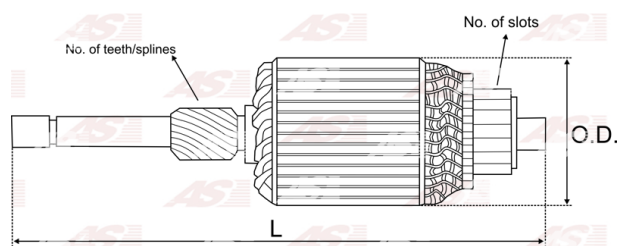

Data

AS index	SA1001
Kategória	Rotory pre štartéry
Výrobca	AS-PL
Náhrada za	Delco

Vlastnosti produktu

Počet zubov/drážok	19
Počet lamiel	25
Dĺžka [mm]	467
Priemer rotora [mm]	84.3
Napätie [V]	12

Referenčné číslo (15)