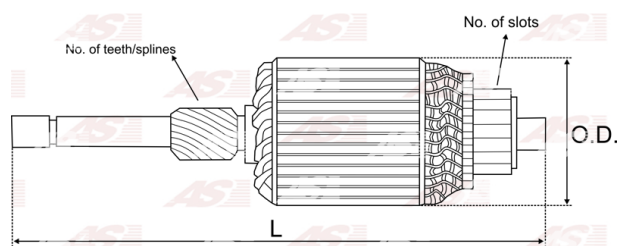

Data

AS index	SA1001
Kategória	Rotory pre štartéry
Výrobca	AS-PL
Náhrada za	Delco

Vlastnosti produktu

Počet zubov/drážok	19
Počet lamiel	25
Dĺžka [mm]	467
Priemer rotora [mm]	84.3
Napätie [V]	12

Referenčné číslo (15)

Number	Výrobca
130551	CARGO
CAR60004AS	CASCO
5L8733	CATERPILLAR
7L6587	CATERPILLAR
CQ2110402	CQ
1852530	DELCO
1945906	DELCO
1952530	DELCO
1961320	DELCO
IM409	ORME
81015192	POWERMAX
2032-001RS	RS
61-120	WAI / TRANSPO
61-120-2	WAI / TRANSPO
WSA1575	WOODAUTO

Využitie

DELCO

Referenčné číslo	Výrobca
10461041	DELCO
10461045	DELCO
10461046	DELCO