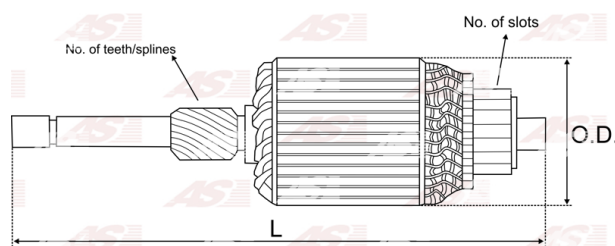

Data

| | |
|------------|---------------------|
| AS index | SA1002 |
| Kategória | Rotory pre štartéry |
| Výrobca | AS-PL |
| Náhrada za | Delco |

Vlastnosti produktu

| | |
|-----------------------|------|
| Počet zubov/drážok | 19 |
| Počet lamiel | 25 |
| Dĺžka [mm] | 467 |
| Priemer rotora [mm] | 84.3 |
| Napätie [V] | 24 |