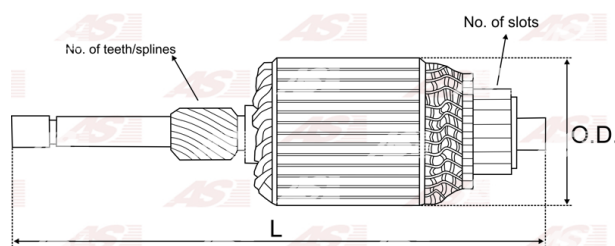

Data

AS index	SA1002
Kategória	Rotory pre štartéry
Výrobca	AS-PL
Náhrada za	Delco

Vlastnosti produktu

Počet zubov/drážok	19
Počet lamiel	25
Dĺžka [mm]	467
Priemer rotora [mm]	84.3
Napätie [V]	24

Referenčné číslo (12)