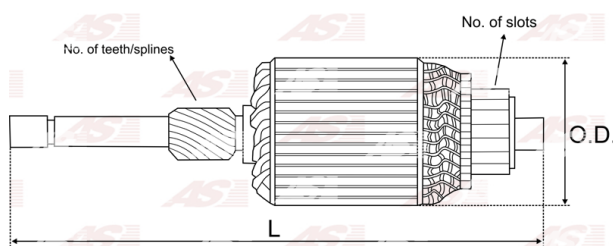

Data

AS index	SA1003
Kategória	Rotory pre štartéry
Výrobca	AS-PL
Náhrada za	Delco

Vlastnosti produktu

Počet zubov/drážok	19
Počet lamiel	25
Dĺžka [mm]	482.6
Priemer rotora [mm]	96
Napätie [V]	24

Referenčné číslo (13)