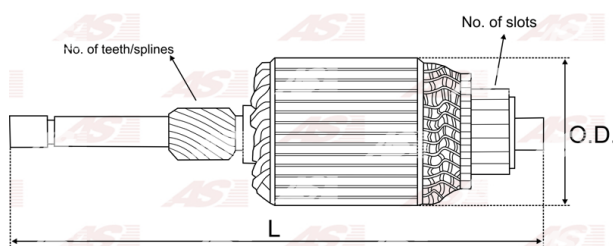

## Vlastnosti produktu

Počet zubov/drážok	19
Počet lamiel	25
Dĺžka [ mm ]	482.6
Priemer rotora [ mm ]	96
Napätie [ V ]	24