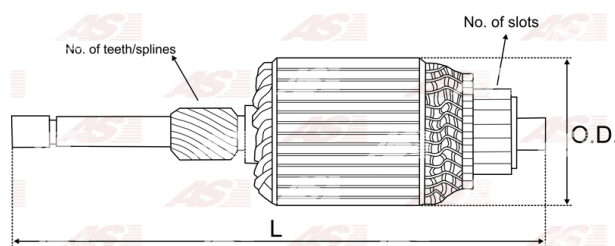

Data

AS index	SA1003
Kategória	Rotory pre štartéry
Výrobca	AS-PL
Náhrada za	Delco

Vlastnosti produktu

Počet zubov/drážok	19
Počet lamiel	25
Dĺžka [mm]	482.6
Priemer rotora [mm]	96
Napätie [V]	24

Referenčné číslo (13)