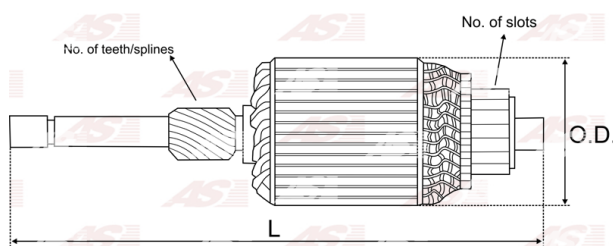

Data

AS index	SA1004
Kategória	Rotory pre štartéry
Výrobca	AS-PL
Náhrada za	Delco

Vlastnosti produktu

Počet zubov/drážok	19
Počet lamiel	25
Dĺžka [mm]	532
Priemer rotora [mm]	96
Napätie [V]	24

Referenčné číslo (9)

Number	Výrobca
130553	CARGO
CAR60604AS	CASCO
CQ2110393	CQ
1951254	DELCO
IM416	ORME
1012914	POWERMAX
2032-004RS	RS
61-125	WAI / TRANSPO
WSA1587	WOODAUTO

Využitie

DELCO

Referenčné číslo	Výrobca
10478846	DELCO
10478853	DELCO
10478862	DELCO
1109294	DELCO
1109299	DELCO
1109494	DELCO
1109497	DELCO
1109632	DELCO
1109633	DELCO