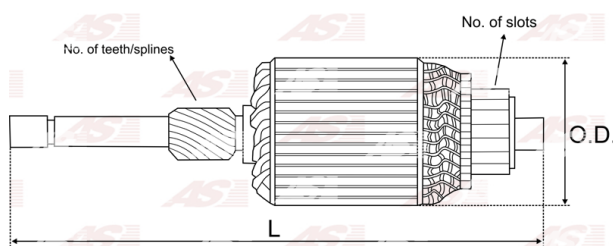

Data

AS index	SA1005
Kategória	Rotory pre štartéry
Výrobca	AS-PL
Náhrada za	Delco

Vlastnosti produktu

Počet zubov/drážok	3
Počet lamiel	29
Dĺžka [mm]	392.1
Priemer rotora [mm]	84.3
Napätie [V]	12

Referenčné číslo (12)