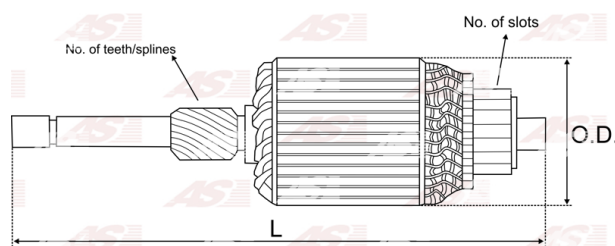

Data

AS index	SA1005
Kategória	Rotory pre štartéry
Výrobca	AS-PL
Náhrada za	Delco

Vlastnosti produktu

Počet zubov/drážok	3
Počet lamiel	29
Dĺžka [mm]	392.1
Priemer rotora [mm]	84.3
Napätie [V]	12

Referenčné číslo (12)

Number	Výrobca
131354	CARGO
CQ2110303	CQ
1852249	DELCO
1984249	DELCO
1985249	DELCO
1987175	DELCO
IM418	ORME
1015798	POWERMAX
2032-005RS	RS
61-118	WAI / TRANSCO
61-118-2	WAI / TRANSCO
WSA1541	WOODAUTO

Využitie

BOSCH

Referenčné číslo	Výrobca
0001108035	BOSCH
0001108084	BOSCH
0001108109	BOSCH
0001108118	BOSCH
0001108119	BOSCH