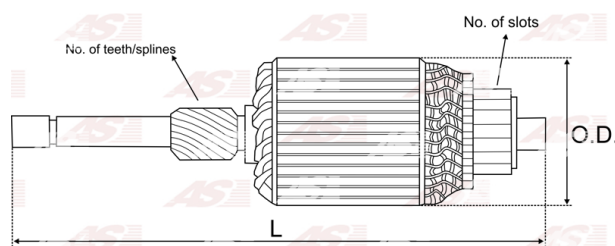

Data

AS index	SA1005
Kategória	Rotory pre štartéry
Výrobca	AS-PL
Náhrada za	Delco

Vlastnosti produktu

Počet zubov/drážok	3
Počet lamiel	29
Dĺžka [mm]	392.1
Priemer rotora [mm]	84.3
Napätie [V]	12

Referenčné číslo (12)