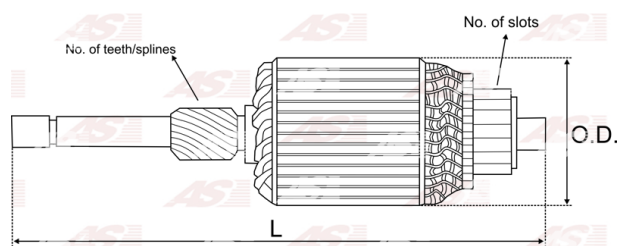

Data

AS index	SA1006
Kategória	Rotory pre štartéry
Výrobca	AS-PL
Náhrada za	Delco

Vlastnosti produktu

Počet zubov/drážok	19
Počet lamiel	25
Dĺžka [mm]	451
Priemer rotora [mm]	84.3
Napätie [V]	12

Referenčné číslo (12)