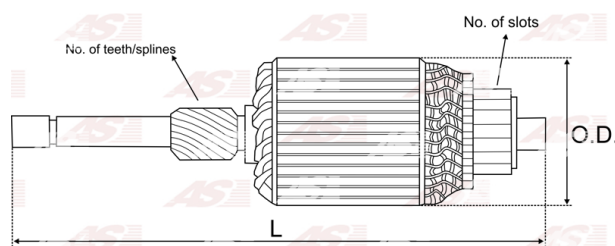

Data

AS index	SA1006
Kategória	Rotory pre štartéry
Výrobca	AS-PL
Náhrada za	Delco

Vlastnosti produktu

Počet zubov/drážok	19
Počet lamiel	25
Dĺžka [mm]	451
Priemer rotora [mm]	84.3
Napätie [V]	12

Referenčné číslo (12)

Number	Výrobca
131365	CARGO
CAR60003AS	CASCO
CQ2110506	CQ
1887989	DELCO
1987989	DELCO
IM419	ORME
1012471	POWERMAX
81012471	POWERMAX
2032-006RS	RS
61-122	WAI / TRANSPO
61-122-2	WAI / TRANSPO
WSA1543	WOODAUTO

Využitie

AS-PL

Referenčné číslo	Výrobca
S1067	AS-PL