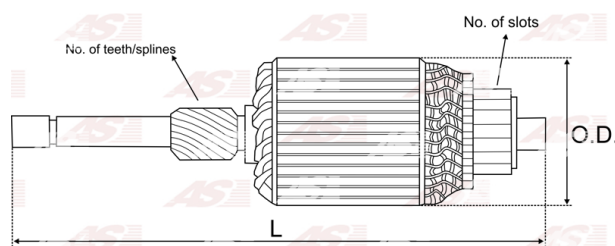

Data

AS index	SA1006
Kategória	Rotory pre štartéry
Výrobca	AS-PL
Náhrada za	Delco

Vlastnosti produktu

Počet zubov/drážok	19
Počet lamiel	25
Dĺžka [mm]	451
Priemer rotora [mm]	84.3
Napätie [V]	12

Referenčné číslo (12)