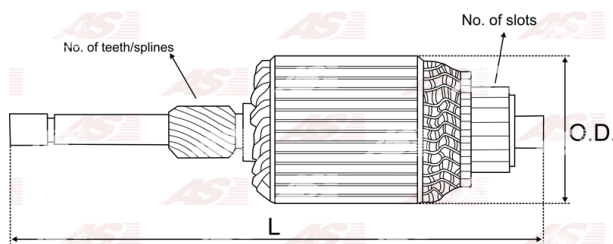

Data

AS index	SA1007
Kategória	Rotory pre štartéry
Výrobca	AS-PL
Náhrada za	Delco

Vlastnosti produktu

Počet zubov/drážok	3
Počet lamiel	29
Dĺžka [mm]	392.1
Priemer rotora [mm]	84.3
Napätie [V]	24

Referenčné číslo (8)

Number	Výrobca
131359	CARGO
CQ2110236	CQ
1988322	DELCO
IM420	ORME
1014789	POWERMAX
2032-007RS	RS
61-119	WAI / TRANSPO
WSA1542	WOODAUTO

Využitie

DELCO

Referenčné číslo	Výrobca
10478811	DELCO
10478814	DELCO
10478819	DELCO
10478826	DELCO
10478960	DELCO
10478976	DELCO
10479020	DELCO
1973444	DELCO
1990330	DELCO
1990331	DELCO