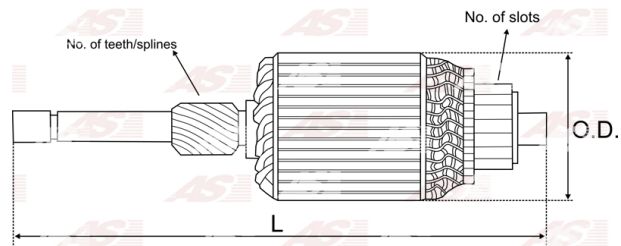

Data

AS index	SA1007
Kategória	Rotory pre štartéry
Výrobca	AS-PL
Náhrada za	Delco

Vlastnosti produktu

Počet zubov/drážok	3
Počet lamiel	29
Dĺžka [mm]	392.1
Priemer rotora [mm]	84.3
Napätie [V]	24

Referenčné číslo (8)

Number	Výrobca
131359	CARGO
CQ2110236	CQ
1988322	DELCO
IM420	ORME
1014789	POWERMAX
2032-007RS	RS
61-119	WAI / TRANSPO
WSA1542	WOODAUTO

Využitie

DELCO

Referenčné číslo	Výrobca
10478811	DELCO
10478814	DELCO
10478819	DELCO
10478826	DELCO
10478960	DELCO
10478976	DELCO
10479020	DELCO
1973444	DELCO
1990330	DELCO
1990331	DELCO