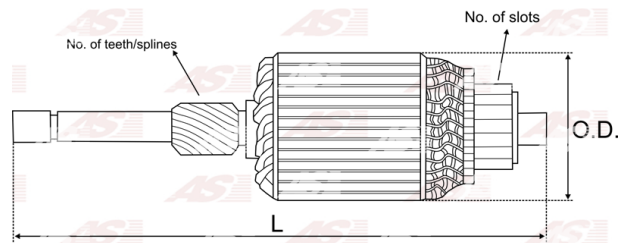

Data

AS index	SA1007
Kategória	Rotory pre štartéry
Výrobca	AS-PL
Náhrada za	Delco

Vlastnosti produktu

Počet zubov/drážok	3
Počet lamiel	29
Dĺžka [mm]	392.1
Priemer rotora [mm]	84.3
Napätie [V]	24

Referenčné číslo (8)

Number	Výrobca
131359	CARGO
CQ2110236	CQ
1988322	DELCO
IM420	ORME
1014789	POWERMAX
2032-007RS	RS
61-119	WAI / TRANSPO
WSA1542	WOODAUTO

Využitie

DELCO

Referenčné číslo	Výrobca
10478811	DELCO
10478814	DELCO
10478819	DELCO
10478826	DELCO
10478960	DELCO
10478976	DELCO
10479020	DELCO
1973444	DELCO
1990330	DELCO
1990331	DELCO