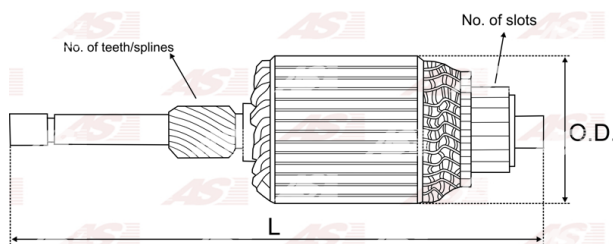

## Vlastnosti produktu

Počet zubov/drážok	3
Počet lamiel	29
Dĺžka [ mm ]	392.1
Priemer rotora [ mm ]	84.3
Napätie [ V ]	24