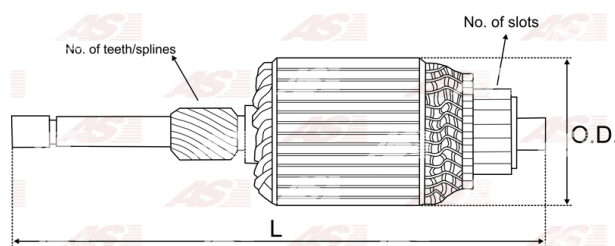

Data

AS index	SA1008
Kategória	Rotory pre štartéry
Výrobca	AS-PL
Náhrada za	Delco

Vlastnosti produktu

Počet zubov/drážok	19
Počet lamiel	25
Dĺžka [mm]	451
Priemer rotora [mm]	84.3
Napätie [V]	24

Referenčné číslo (9)

CATERPILLAR

Referenčné číslo	Výrobca
3T4586	CATERPILLAR

DELCO

Referenčné číslo	Výrobca
10461024	DELCO
10461025	DELCO
10461030	DELCO
10461031	DELCO
10461043	DELCO
10461054	DELCO
10461068	DELCO
10478820	DELCO
10478836	DELCO
10478839	DELCO
10478892	DELCO
10478893	DELCO
10478937	DELCO
10478938	DELCO
10478939	DELCO
10478940	DELCO
10478941	DELCO
10478942	DELCO
10478943	DELCO
10478944	DELCO
10478946	DELCO
10478947	DELCO
10478948	DELCO
10478952	DELCO
10478979	DELCO
10478980	DELCO
10478981	DELCO
10478986	DELCO
10478988	DELCO
10478989	DELCO
10478990	DELCO
10478996	DELCO
10478998	DELCO
10479008	DELCO
10479009	DELCO
10479010	DELCO
10479011	DELCO
10479012	DELCO
10479022	DELCO
10479053	DELCO
10479067	DELCO
10479103	DELCO
10479111	DELCO
10479115	DELCO
10479130	DELCO
10479132	DELCO
10479142	DELCO
10479149	DELCO
10479168	DELCO
10479171	DELCO
10479252	DELCO
10479264	DELCO
1990344	DELCO
1990350	DELCO