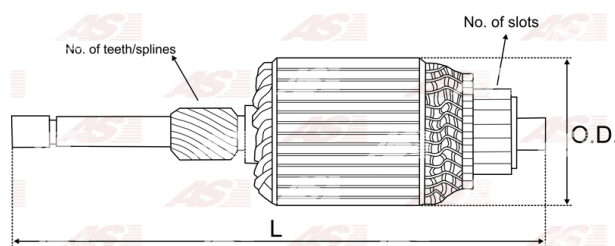

## Vlastnosti produktu

|                       |      |
|-----------------------|------|
| Počet zubov/drážok    | 19   |
| Počet lamiel          | 25   |
| Dĺžka [ mm ]          | 451  |
| Priemer rotora [ mm ] | 84.3 |
| Napätie [ V ]         | 24   |