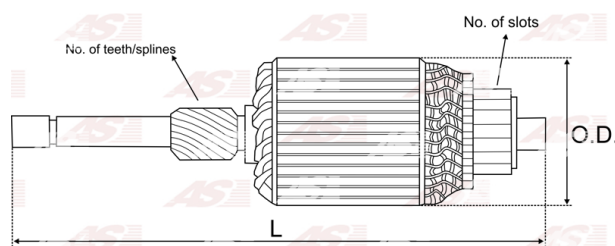

## Vlastnosti produktu

Počet zubov/drážok	8
Počet lamiel	23
Dĺžka [ mm ]	177
Priemer rotora [ mm ]	60
Napätie [ V ]	12