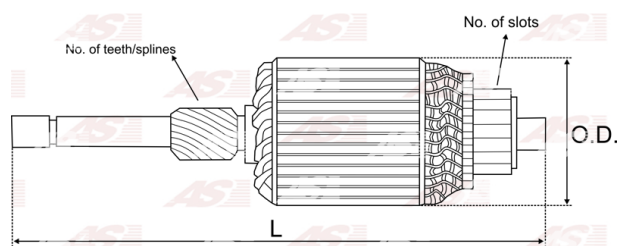

Data

AS index	SA1009
Kategória	Rotory pre štartéry
Výrobca	AS-PL
Náhrada za	Delco

Vlastnosti produktu

Počet zubov/drážok	8
Počet lamiel	23
Dĺžka [mm]	177
Priemer rotora [mm]	60
Napätie [V]	12

Referenčné číslo (10)