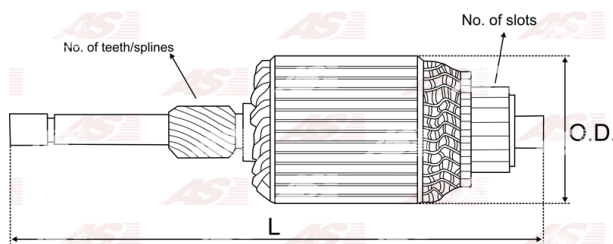

Data

AS index	SA1009
Kategória	Rotory pre štartéry
Výrobca	AS-PL
Náhrada za	Delco

Vlastnosti produktu

Počet zubov/drážok	8
Počet lamiel	23
Dĺžka [mm]	177
Priemer rotora [mm]	60
Napätie [V]	12

Referenčné číslo (10)