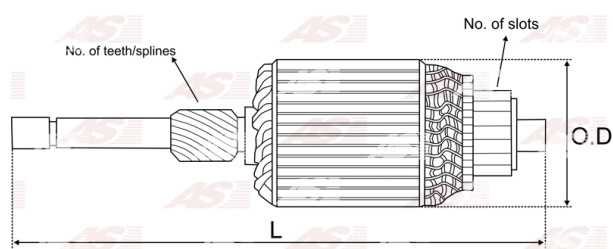

Data

| | |
|------------|---------------------|
| AS index | SA2001 |
| Kategória | Rotory pre štartéry |
| Výrobca | AS-PL |
| Náhrada za | Hitachi |

Vlastnosti produktu

| | |
|-----------------------|------|
| Počet zubov/drážok | 11 |
| Počet lamiel | 27 |
| Dĺžka [mm] | 188 |
| Priemer rotora [mm] | 52.7 |
| Príkonnosť [kW] | 2 |
| Napätie [V] | 12 |

Referenčné číslo (25)

| Number | Výrobca |
|--------------|--------------|
| 132798 | CARGO |
| CAR20001AS | CASCO |
| CQ2110292 | CQ |
| 2130-21003 | HITACHI |
| 2130-31003 | HITACHI |
| 2130-41004 | HITACHI |
| 2130-4102 | HITACHI |
| 2130-51002 | HITACHI |
| 2130-51003 | HITACHI |
| 2130-61003 | HITACHI |
| 2130-91002 | HITACHI |
| 8-94242059-0 | ISUZU |
| 8-94435561-0 | ISUZU |
| 23310-10G00 | NISSAN |
| 23310-43G00 | NISSAN |
| 23310-54T00 | NISSAN |
| IM3000 | ORME |
| 76-158 | PAN PACIFIC |
| 1013193 | POWERMAX |
| 2034-001RS | RS |
| AM-6008 | UNIPOINT |
| 61-8106 | WAI / TRANPO |
| 61-8106-1 | WAI / TRANPO |
| WSA1978 | WOODAUTO |