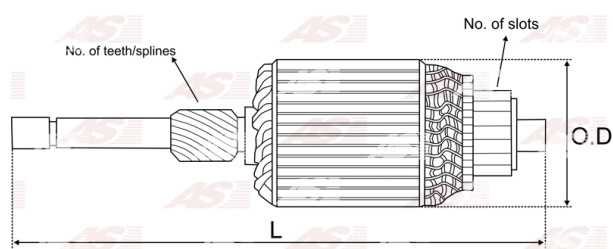

Data

AS index	SA2002
Kategória	Rotory pre štartéry
Výrobca	AS-PL
Náhrada za	Hitachi

Vlastnosti produktu

Počet zubov/drážok	11
Počet lamiel	21
Dĺžka [mm]	167.8
Priemer rotora [mm]	53
Príkion [kW]	1.4
Napätie [V]	12