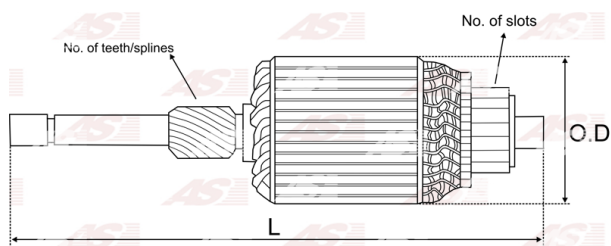

Data

AS index	SA2004
Kategória	Rotory pre štartéry
Výrobca	AS-PL
Náhrada za	Hitachi

Vlastnosti produktu

Počet zubov/drážok	10
Počet lamiel	33
Dĺžka [mm]	205
Priemer rotora [mm]	65
Príkion [kW]	1.3
Napätie [V]	12