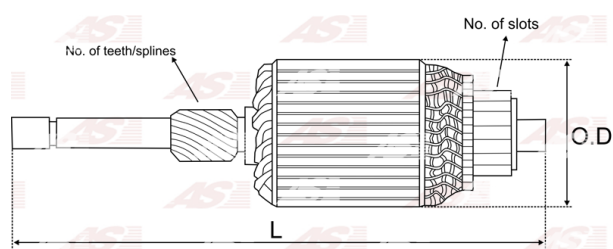

Data

AS index	SA2004
Kategória	Rotory pre štartéry
Výrobca	AS-PL
Náhrada za	Hitachi

Vlastnosti produktu

Počet zubov/drážok	10
Počet lamiel	33
Dĺžka [mm]	205
Priemer rotora [mm]	65
Príkion [kW]	1.3
Napätie [V]	12