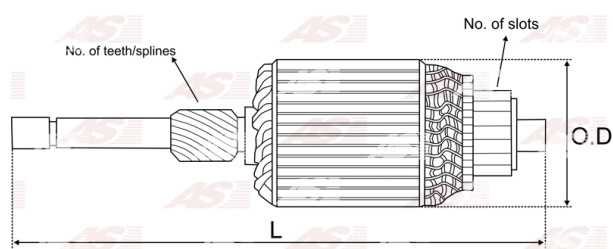

## Vlastnosti produktu

Počet zubov/drážok	11
Počet lamiel	25
Dĺžka [ mm ]	163
Priemer rotora [ mm ]	60
Príkion [ kW ]	3.5
Napätie [ V ]	24