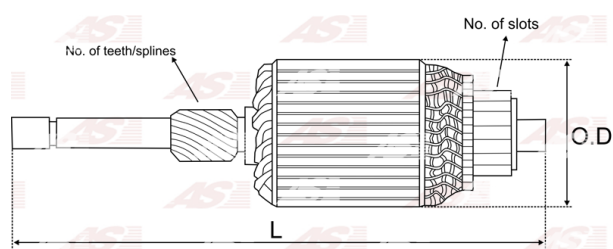

## Vlastnosti produktu

Počet zubov/drážok	11
Počet lamiel	27
Dĺžka [ mm ]	175
Priemer rotora [ mm ]	52.7
Príkonnosť [ kW ]	2
Napätie [ V ]	12