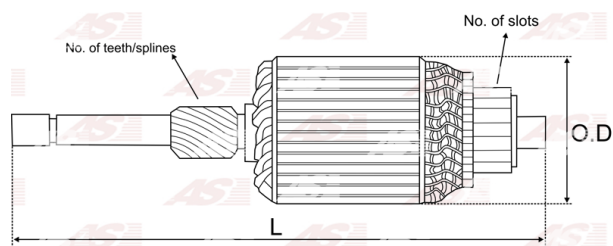

## Vlastnosti produktu

|                       |      |
|-----------------------|------|
| Počet zubov/drážok    | 11   |
| Počet lamiel          | 27   |
| Dĺžka [ mm ]          | 175  |
| Priemer rotora [ mm ] | 52.7 |
| Príkonnosť [ kW ]     | 2    |
| Napätie [ V ]         | 12   |