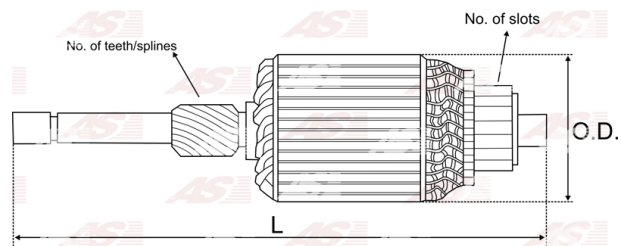

Data

AS index	SA2007
Kategória	Rotory pre štartéry
Výrobca	AS-PL
Náhrada za	Hitachi

Vlastnosti produktu

Počet zubov/drážok	11
Počet lamiel	25
Dĺžka [mm]	165
Priemer rotora [mm]	60
Príkion [kW]	2.5
Napätie [V]	12