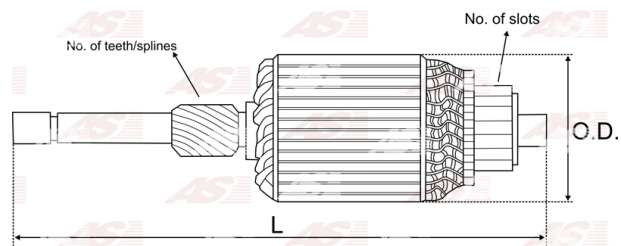

Data

AS index	SA2008
Kategória	Rotory pre štartéry
Výrobca	AS-PL
Náhrada za	Hitachi

Vlastnosti produktu

Počet zubov/drážok	11
Počet lamiel	27
Dĺžka [mm]	195
Priemer rotora [mm]	52.7
Príkion [kW]	2.5
Napätie [V]	12

Referenčné číslo (10)

Number	Výrobca
136248	CARGO
CAR20014AS	CASCO
CQ2110032	CQ
2130-41003	HITACHI
23310-02N00	NISSAN
IM3037	ORME
1012730	POWERMAX
2034-008RS	RS
61-8123	WAI / TRANSPO
WSA19515	WOODAUTO

Využitie