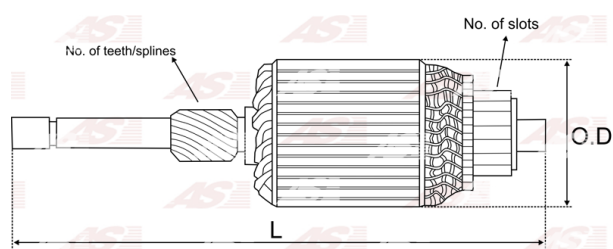

Data

AS index	SA2008
Kategória	Rotory pre štartéry
Výrobca	AS-PL
Náhrada za	Hitachi

Vlastnosti produktu

Počet zubov/drážok	11
Počet lamiel	27
Dĺžka [mm]	195
Priemer rotora [mm]	52.7
Príkonnosť [kW]	2.5
Napätie [V]	12

Referenčné číslo (10)

Number	Výrobca
136248	CARGO
CAR20014AS	CASCO
CQ2110032	CQ
2130-41003	HITACHI
23310-02N00	NISSAN
IM3037	ORME
1012730	POWERMAX
2034-008RS	RS
61-8123	WAI / TRANSPO
WSA19515	WOODAUTO

Využitie