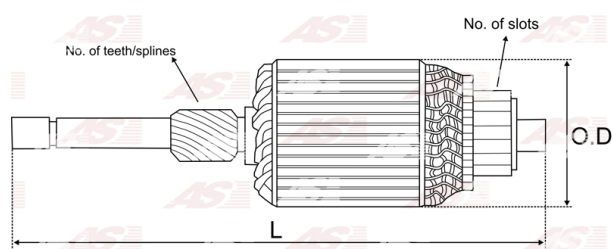

Data

AS index	SA2009
Kategória	Rotory pre štartéry
Výrobca	AS-PL
Náhrada za	Hitachi

Vlastnosti produktu

Počet zubov/drážok	9
Počet lamiel	29
Dĺžka [mm]	144.5
Priemer rotora [mm]	49.7
Príkion [kW]	1.4
Napätie [V]	12