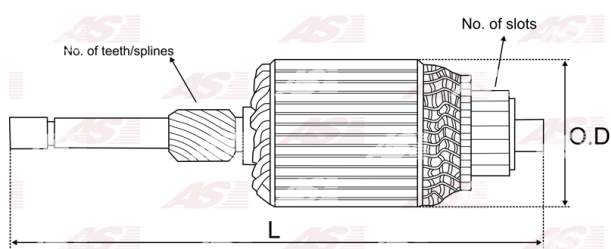

Data

AS index	SA2009
Kategória	Rotory pre štartéry
Výrobca	AS-PL
Náhrada za	Hitachi

Vlastnosti produktu

Počet zubov/drážok	9
Počet lamiel	29
Dĺžka [mm]	144.5
Priemer rotora [mm]	49.7
Príkonnosť [kW]	1.4
Napätie [V]	12