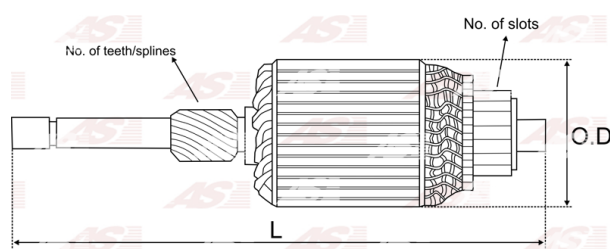

Data

AS index	SA2010
Kategória	Rotory pre štartéry
Výrobca	AS-PL
Náhrada za	Hitachi

Vlastnosti produktu

Počet zubov/drážok	8
Počet lamiel	29
Dĺžka [mm]	110
Priemer rotora [mm]	50.5
Príkonnosť [kW]	1.4
Napätie [V]	12