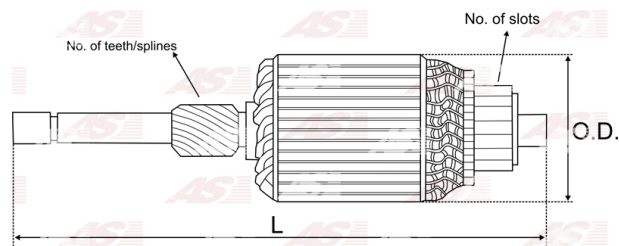

Data

| | |
|------------|---------------------|
| AS index | SA2010 |
| Kategória | Rotory pre štartéry |
| Výrobca | AS-PL |
| Náhrada za | Hitachi |

Vlastnosti produktu

| | |
|-----------------------|------|
| Počet zubov/drážok | 8 |
| Počet lamiel | 29 |
| Dĺžka [mm] | 110 |
| Priemer rotora [mm] | 50.5 |
| Príkion [kW] | 1.4 |
| Napätie [V] | 12 |