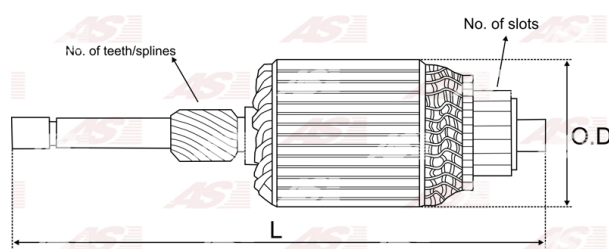

## Vlastnosti produktu

Počet zubov/drážok	8
Počet lamiel	29
Dĺžka [ mm ]	110
Priemer rotora [ mm ]	50.5
Príkion [ kW ]	1.4
Napätie [ V ]	12