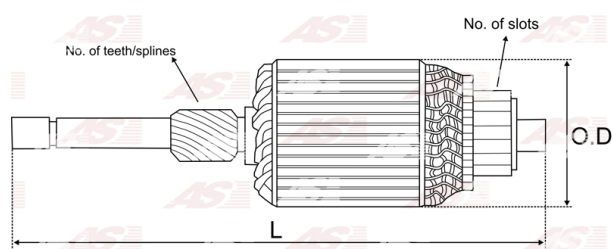

Data

AS index	SA2014
Kategória	Rotory pre štartéry
Výrobca	AS-PL
Náhrada za	Hitachi

Vlastnosti produktu

Počet zubov/drážok	10
Počet lamiel	29
Dĺžka [mm]	187
Priemer rotora [mm]	52.6
Príkonnosť [kW]	0.8
Napätie [V]	12

Referenčné číslo (10)

Number	Výrobca
138960	CARGO
CAR20024AS	CASCO
CQ2110173	CQ
2114-61104	HITACHI
IM3074	ORME
1013140	POWERMAX
2034-014RS	RS
24370-56108	SUBARU
WSA19527	WOODAUTO
X-211461104	YANMAR

Využitie