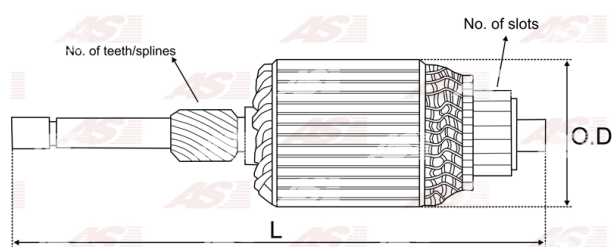

## Vlastnosti produktu

Počet zubov/drážok	11
Počet lamiel	27
Dĺžka [ mm ]	195
Priemer rotora [ mm ]	53
Príkonnosť [ kW ]	3.0
Napätie [ V ]	24