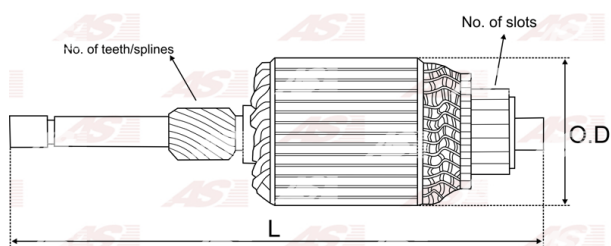

Data

AS index	SA3001
Kategória	Rotory pre štartéry
Výrobca	AS-PL
Náhrada za	Valeo

Vlastnosti produktu

Počet zubov/drážok	7
Dĺžka [mm]	112
Priemer rotora [mm]	44
Príkion [kW]	1.1
Napätie [V]	12

Referenčné číslo (10)

Number	Výrobca
230250	CARGO
CAR15101AS	CASCO
CQ2110081	CQ
IM3129	ORME
1011625	POWERMAX
81011625	POWERMAX
2037-001RS	RS
594528	VALEO
594530	VALEO
WSA17408	WOODAUTO

Využitie

AS-PL

Referenčné číslo	Výrobca
S3003	AS-PL
S3004	AS-PL
S3016	AS-PL