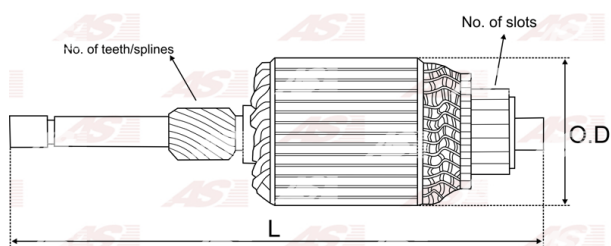

## Vlastnosti produktu

Počet zubov/drážok	7
Dĺžka [ mm ]	112
Priemer rotora [ mm ]	44
Príkion [ kW ]	1.1
Napätie [ V ]	12