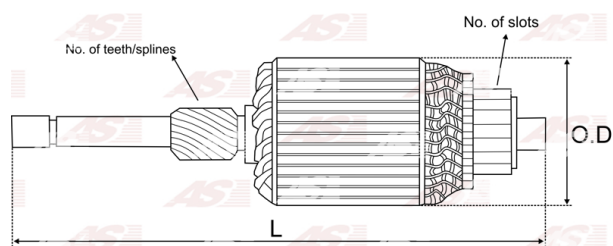

Data

AS index	SA3001
Kategória	Rotory pre štartéry
Výrobca	AS-PL
Náhrada za	Valeo

Vlastnosti produktu

Počet zubov/drážok	7
Dĺžka [mm]	112
Priemer rotora [mm]	44
Príkion [kW]	1.1
Napätie [V]	12

Referenčné číslo (10)