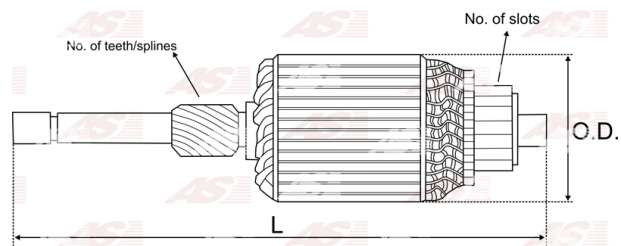

## Vlastnosti produktu

Počet zubov/drážok	9
Počet lamiel	19
Dĺžka [ mm ]	188.5
Priemer rotora [ mm ]	60
Príkion [ kW ]	1.2
Napätie [ V ]	12