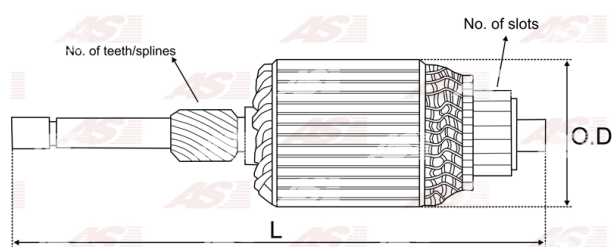

## Vlastnosti produktu

Počet zubov/drážok	15
Počet lamiel	19
Dĺžka [ mm ]	137
Priemer rotora [ mm ]	59.9
Príkion [ kW ]	3.1
Napätie [ V ]	12