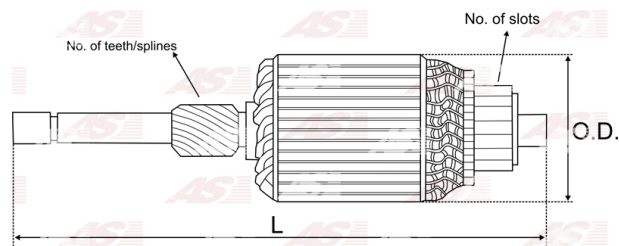

## Vlastnosti produktu

Počet zubov/drážok	15
Počet lamiel	19
Dĺžka [ mm ]	137
Priemer rotora [ mm ]	59.9
Príkion [ kW ]	3.1
Napätie [ V ]	12