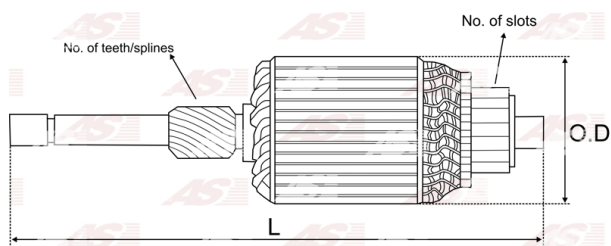

Data

AS index	SA3005
Kategória	Rotory pre štartéry
Výrobca	AS-PL
Náhrada za	Valeo

Vlastnosti produktu

Počet zubov/drážok	8
Počet lamiel	23
Dĺžka [mm]	112
Priemer rotora [mm]	44
Príkion [kW]	1.1
Napätie [V]	12

Referenčné číslo (11)

Number	Výrobca
UD01214SA	AS-PL
139593	CARGO
CAR15095AS	CASCO
CQ2110487	CQ
IM539	ORME
81013981	POWERMAX
2037-004RS	RS
594529	VALEO
594531	VALEO
61-9417	WAI / TRANSPO
WSA17405	WOODAUTO