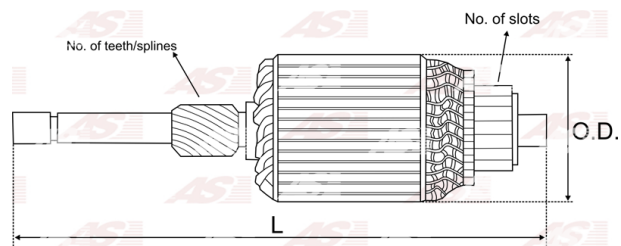

## Vlastnosti produktu

Počet zubov/drážok	8
Počet lamiel	23
Dĺžka [ mm ]	112
Priemer rotora [ mm ]	44
Príkion [ kW ]	1.1
Napätie [ V ]	12