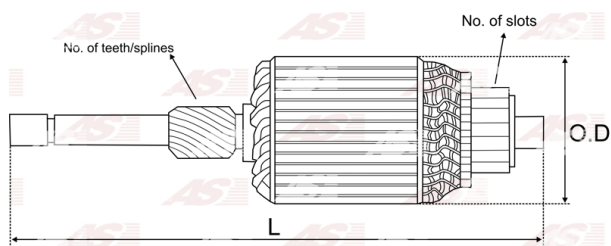

## Vlastnosti produktu

Počet zubov/drážok	8
Počet lamiel	23
Dĺžka [ mm ]	112
Priemer rotora [ mm ]	44
Príkion [ kW ]	1.1
Napätie [ V ]	12