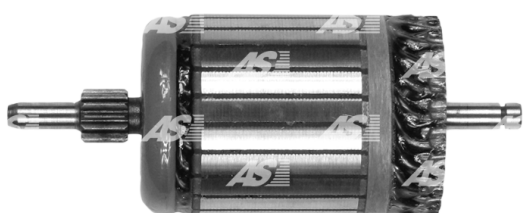

## Data

AS index	SA3006
Kategória	Rotory pre štartéry
Výrobca	AS-PL
Náhrada za	Valeo

## Vlastnosti produktu

Počet zubov/drážok	13
Počet lamiel	23
Dĺžka [ mm ]	111
Priemer rotora [ mm ]	44
Príkion [ kW ]	1.1
Napätie [ V ]	12