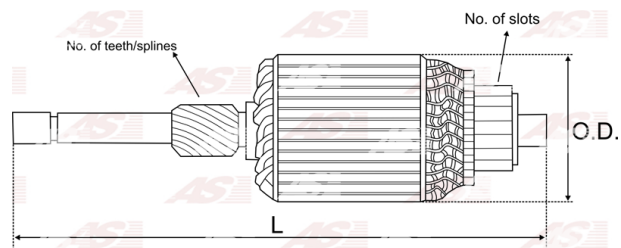

Data

AS index	SA3006
Kategória	Rotory pre štartéry
Výrobca	AS-PL
Náhrada za	Valeo

Vlastnosti produktu

Počet zubov/drážok	13
Počet lamiel	23
Dĺžka [mm]	111
Priemer rotora [mm]	44
Príkonnosť [kW]	1.1
Napätie [V]	12