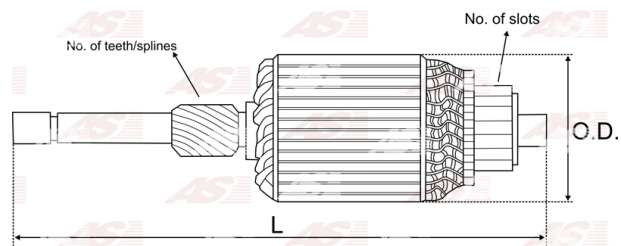

Data

AS index	SA3007
Kategória	Rotory pre štartéry
Výrobca	AS-PL
Náhrada za	Valeo

Vlastnosti produktu

Počet zubov/drážok	16
Počet lamiel	19
Dĺžka [mm]	141.5
Priemer rotora [mm]	50
Príkion [kW]	1.7
Napätie [V]	12