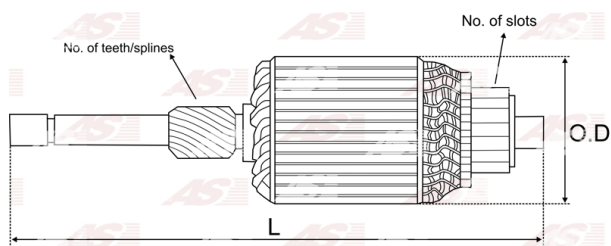

## Vlastnosti produktu

Počet zubov/drážok	16
Počet lamiel	19
Dĺžka [ mm ]	141.5
Priemer rotora [ mm ]	50
Príkion [ kW ]	1.7
Napätie [ V ]	12