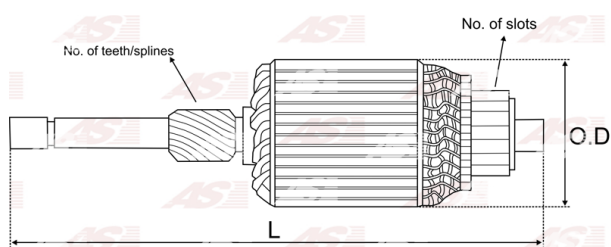

Data

AS index	SA4001
Kategória	Rotory pre štartéry
Výrobca	AS-PL
Náhrada za	Magneti Marelli

Vlastnosti produktu

Počet zubov/drážok	11
Počet lamiel	25
Dĺžka [mm]	133.5
Priemer rotora [mm]	59
Príkion [kW]	2.2
Napätie [V]	12