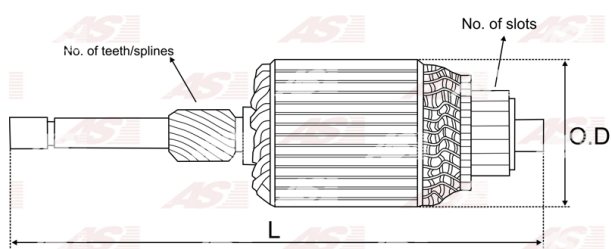

Data

AS index	SA4001
Kategória	Rotory pre štartéry
Výrobca	AS-PL
Náhrada za	Magneti Marelli

Vlastnosti produktu

Počet zubov/drážok	11
Počet lamiel	25
Dĺžka [mm]	133.5
Priemer rotora [mm]	59
Príkion [kW]	2.2
Napätie [V]	12