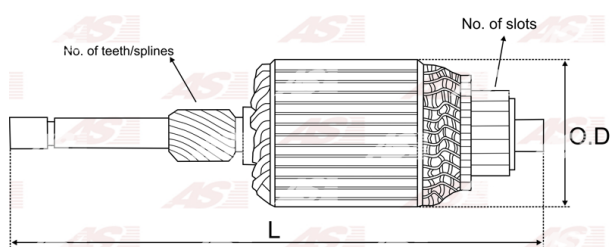

## Vlastnosti produktu

Počet zubov/drážok	11
Počet lamiel	25
Dĺžka [ mm ]	133.5
Priemer rotora [ mm ]	59
Príkion [ kW ]	2.2
Napätie [ V ]	12