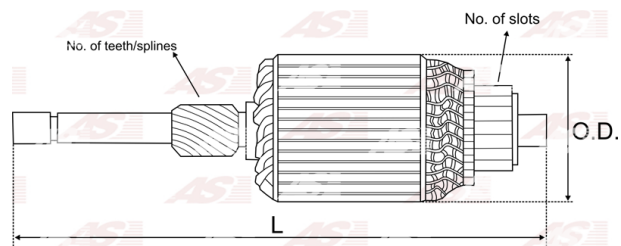

Data

AS index	SA4002
Kategória	Rotory pre štartéry
Výrobca	AS-PL
Náhrada za	Magneti Marelli

Vlastnosti produktu

Počet zubov/drážok	11
Počet lamiel	21
Dĺžka [mm]	142.5
Priemer rotora [mm]	47.4
Príkion [kW]	1
Napätie [V]	12