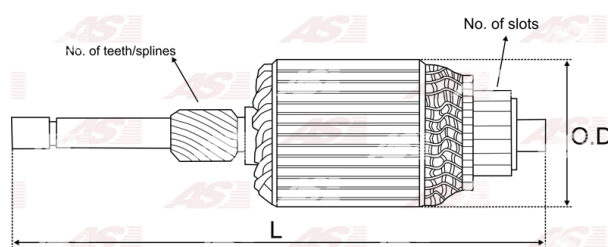

Data

AS index	SA4002
Kategória	Rotory pre štartéry
Výrobca	AS-PL
Náhrada za	Magneti Marelli

Vlastnosti produktu

Počet zubov/drážok	11
Počet lamiel	21
Dĺžka [mm]	142.5
Priemer rotora [mm]	47.4
Príkion [kW]	1
Napätie [V]	12