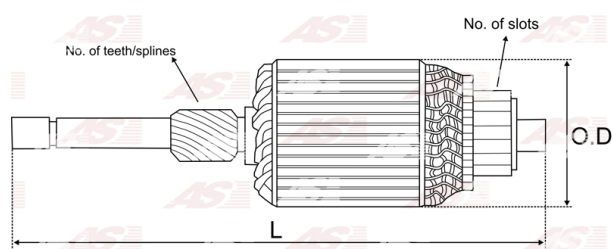

Data

| | |
|------------|---------------------|
| AS index | SA4003 |
| Kategória | Rotory pre štartéry |
| Výrobca | AS-PL |
| Náhrada za | Magneti Marelli |

Vlastnosti produktu

| | |
|-----------------------|-------|
| Počet zubov/drážok | 11 |
| Počet lamiel | 21 |
| Dĺžka [mm] | 130.5 |
| Priemer rotora [mm] | 48.5 |
| Príkonnosť [kW] | 1.8 |
| Napätie [V] | 12 |

Referenčné číslo (9)

| Number | Výrobca |
|------------|-----------------|
| 231159 | CARGO |
| CAR30075PS | CASCO |
| CQ2110277 | CQ |
| 83226316 | MAGNETI MARELLI |
| IM2002 | ORME |
| 1012165 | POWERMAX |
| 81012165 | POWERMAX |
| 2035-003RS | RS |
| WSA59113 | WOODAUTO |