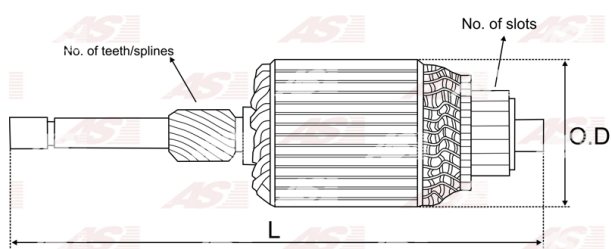

Data

AS index	SA4003
Kategória	Rotory pre štartéry
Výrobca	AS-PL
Náhrada za	Magneti Marelli

Vlastnosti produktu

Počet zubov/drážok	11
Počet lamiel	21
Dĺžka [mm]	130.5
Priemer rotora [mm]	48.5
Príkion [kW]	1.8
Napätie [V]	12

Referenčné číslo (9)

Number	Výrobca
231159	CARGO
CAR30075PS	CASCO
CQ2110277	CQ
83226316	MAGNETI MARELLI
IM2002	ORME
1012165	POWERMAX
81012165	POWERMAX
2035-003RS	RS
WSA59113	WOODAUTO

Využitie

MAGNETI MARELLI