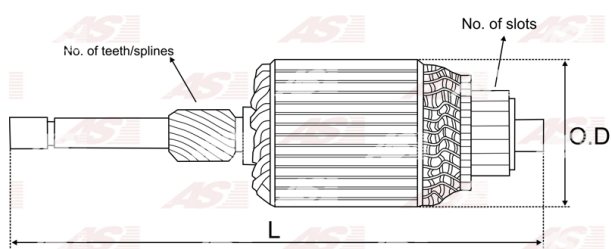

Data

AS index	SA4004
Kategória	Rotory pre štartéry
Výrobca	AS-PL
Náhrada za	Magneti Marelli

Vlastnosti produktu

Počet zubov/drážok	11
Počet lamiel	21
Dĺžka [mm]	120
Priemer rotora [mm]	47.5
Príkonnosť [kW]	1.4
Napätie [V]	12