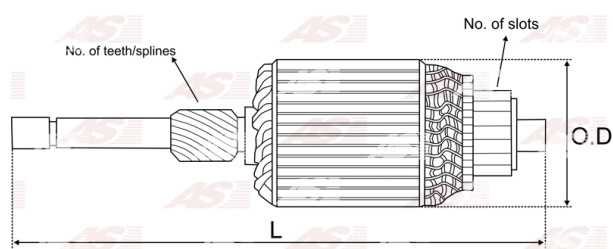

## Vlastnosti produktu

Počet zubov/drážok	11
Počet lamiel	21
Dĺžka [ mm ]	120
Priemer rotora [ mm ]	47.5
Príkion [ kW ]	1.4
Napätie [ V ]	12