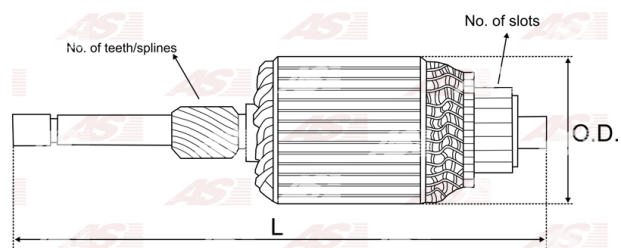

## Vlastnosti produktu

Počet zubov/drážok	12
Počet lamiel	21
Dĺžka [ mm ]	302
Priemer rotora [ mm ]	84
Príkion [ kW ]	2.8
Napätie [ V ]	12