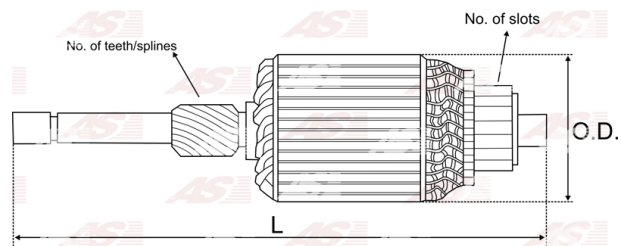

Data

AS index	SA4006
Kategória	Rotory pre štartéry
Výrobca	AS-PL
Náhrada za	Magneti Marelli

Vlastnosti produktu

Počet zubov/drážok	12
Počet lamiel	21
Dĺžka [mm]	202.5
Priemer rotora [mm]	51.5
Príkonnosť [kW]	1
Napätie [V]	12