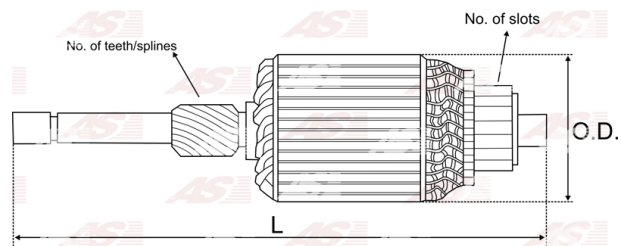

Data

AS index	SA4006
Kategória	Rotory pre štartéry
Výrobca	AS-PL
Náhrada za	Magneti Marelli

Vlastnosti produktu

Počet zubov/drážok	12
Počet lamiel	21
Dĺžka [mm]	202.5
Priemer rotora [mm]	51.5
Príkion [kW]	1
Napätie [V]	12