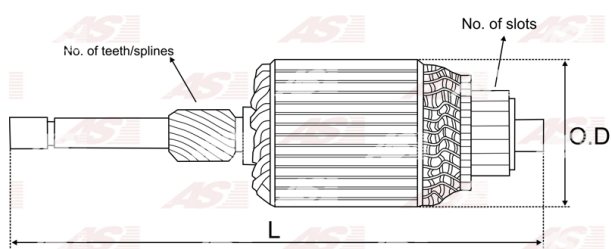

Data

AS index	SA4007
Kategória	Rotory pre štartéry
Výrobca	AS-PL
Náhrada za	Magneti Marelli

Vlastnosti produktu

Počet zubov/drážok	10
Počet lamiel	27
Dĺžka [mm]	266.5
Priemer rotora [mm]	65
Príkion [kW]	1.6
Napätie [V]	12