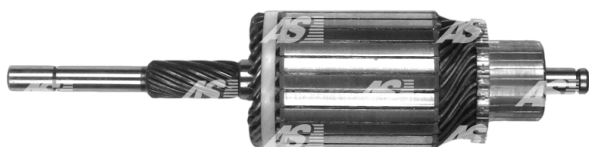

Data

AS index	SA4007
Kategória	Rotory pre štartéry
Výrobca	AS-PL
Náhrada za	Magneti Marelli

Vlastnosti produktu

Počet zubov/drážok	10
Počet lamiel	27
Dĺžka [mm]	266.5
Priemer rotora [mm]	65
Príkion [kW]	1.6
Napätie [V]	12

Referenčné číslo (7)

Number	Výrobca
132849	CARGO
CAR30014PS	CASCO
CQ2110532	CQ
74888921	MAGNETI MARELLI
IM87	ORME
2035-007RS	RS
WSA16828	WOODAUTO

Využitie

MAGNETI MARELLI

Referenčné číslo	Výrobca
63223203	MAGNETI MARELLI
63223206	MAGNETI MARELLI
63223207	MAGNETI MARELLI
63223209	MAGNETI MARELLI
63223233	MAGNETI MARELLI
63223236	MAGNETI MARELLI
63223237	MAGNETI MARELLI
63223238	MAGNETI MARELLI
63223239	MAGNETI MARELLI