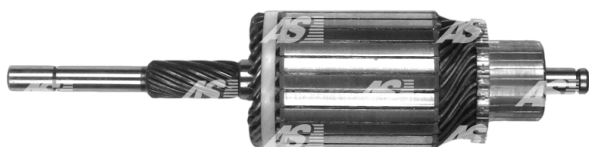

## Data

AS index	SA4007
Kategória	Rotory pre štartéry
Výrobca	AS-PL
Náhrada za	Magneti Marelli

## Vlastnosti produktu

Počet zubov/drážok	10
Počet lamiel	27
Dĺžka [ mm ]	266.5
Priemer rotora [ mm ]	65
Príkion [ kW ]	1.6
Napätie [ V ]	12

## Referenčné číslo (7)

Number	Výrobca
132849	CARGO
CAR30014PS	CASCO
CQ2110532	CQ
74888921	MAGNETI MARELLI
IM87	ORME
2035-007RS	RS
WSA16828	WOODAUTO