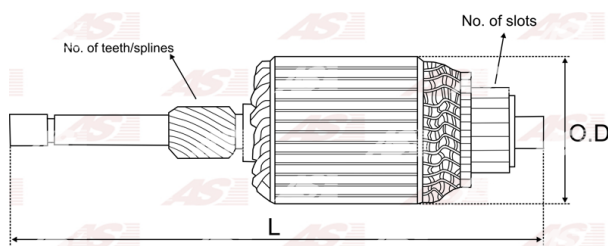

## Vlastnosti produktu

Počet zubov/drážok	10
Počet lamiel	27
Dĺžka [ mm ]	266.5
Priemer rotora [ mm ]	65
Príkion [ kW ]	1.6
Napätie [ V ]	12