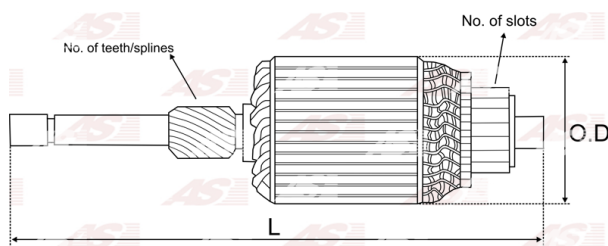

Data

AS index	SA4007
Kategória	Rotory pre štartéry
Výrobca	AS-PL
Náhrada za	Magneti Marelli

Vlastnosti produktu

Počet zubov/drážok	10
Počet lamiel	27
Dĺžka [mm]	266.5
Priemer rotora [mm]	65
Príkion [kW]	1.6
Napätie [V]	12