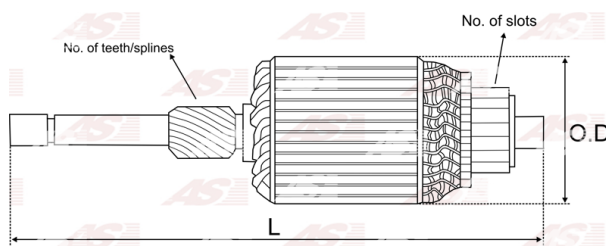

Data

AS index	SA4007
Kategória	Rotory pre štartéry
Výrobca	AS-PL
Náhrada za	Magneti Marelli

Vlastnosti produktu

Počet zubov/drážok	10
Počet lamiel	27
Dĺžka [mm]	266.5
Priemer rotora [mm]	65
Príkion [kW]	1.6
Napätie [V]	12