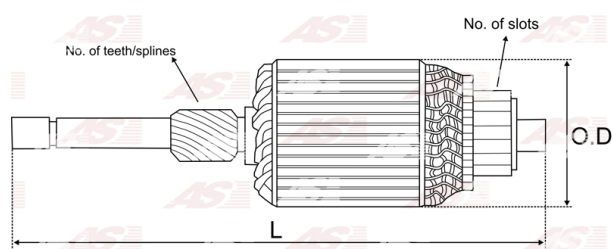

Data

AS index	SA4008
Kategória	Rotory pre štartéry
Výrobca	AS-PL
Náhrada za	Magneti Marelli

Vlastnosti produktu

Počet zubov/drážok	10
Počet lamiel	19
Dĺžka [mm]	231.5
Priemer rotora [mm]	60
Príkion [kW]	1.1
Napätie [V]	12

Referenčné číslo (9)

Number	Výrobca
132619	CARGO
CAR30004PS	CASCO
CQ2110017	CQ
74891011	MAGNETI MARELLI
IM88	ORME
1013045	POWERMAX
81013045	POWERMAX
2035-008RS	RS
WSA1695	WOODAUTO

Využitie

MAGNETI MARELLI