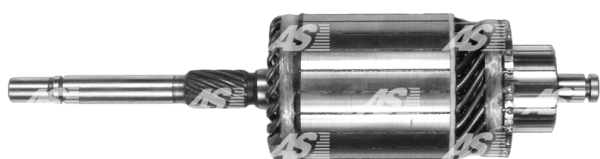

Data

AS index	SA4009
Kategória	Rotory pre štartéry
Výrobca	AS-PL
Náhrada za	Bosch

Vlastnosti produktu

Počet zubov/drážok	12
Počet lamiel	23
Dĺžka [mm]	292
Priemer rotora [mm]	74.8
Príkonnosť [kW]	2.5
Napätie [V]	12

Referenčné číslo (8)

Number	Výrobca
131472	CARGO
CAR30012PS	CASCO
CQ2110481	CQ
72163701	MAGNETI MARELLI
IM92	ORME
1014559	POWERMAX
2035-009RS	RS
WSA16830	WOODAUTO

Využitie

MAGNETI MARELLI

Referenčné číslo	Výrobca
63217126	MAGNETI MARELLI
63217148	MAGNETI MARELLI
63217152	MAGNETI MARELLI
63217154	MAGNETI MARELLI
63217156	MAGNETI MARELLI
63217158	MAGNETI MARELLI
63217163	MAGNETI MARELLI
63217186	MAGNETI MARELLI