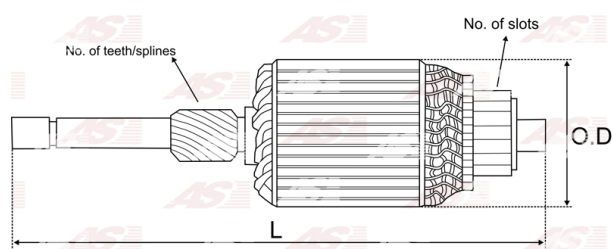

Data

AS index	SA4009
Kategória	Rotory pre štartéry
Výrobca	AS-PL
Náhrada za	Bosch

Vlastnosti produktu

Počet zubov/drážok	12
Počet lamiel	23
Dĺžka [mm]	292
Priemer rotora [mm]	74.8
Príkonnosť [kW]	2.5
Napätie [V]	12