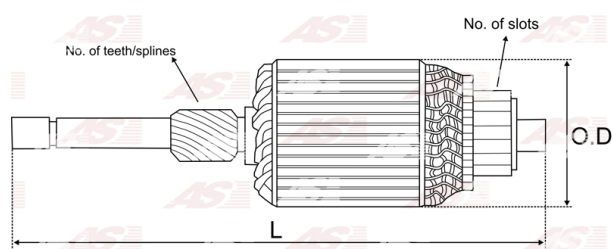

## Vlastnosti produktu

Počet zubov/drážok	12
Počet lamiel	23
Dĺžka [ mm ]	292
Priemer rotora [ mm ]	74.8
Príkonnosť [ kW ]	2.5
Napätie [ V ]	12