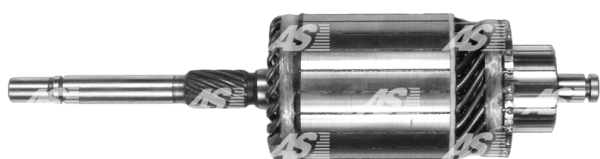

## Data

AS index	SA4009
Kategória	Rotory štartéra
Výrobca	AS-PL
Náhrada za	Bosch

## Vlastnosti produktu

Počet zubov/drážok	12
Počet lamiel	23
Dĺžka [ mm ]	292
Priemer rotora [ mm ]	74.8
Príkonnosť [ kW ]	2.5
Napätie [ V ]	12

## Referenčné číslo (8)

Number	Výrobca
131472	CARGO
CAR30012PS	CASCO
CQ2110481	CQ
72163701	MAGNETI MARELLI
IM92	ORME
1014559	POWERMAX
2035-009RS	RS
WSA16830	WOODAUTO