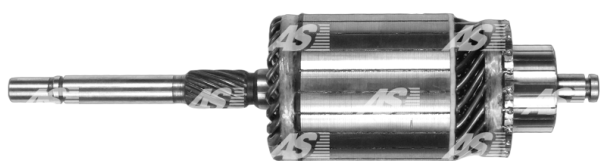

Data

AS index	SA4009
Kategória	Rotory pre štartéry
Výrobca	AS-PL
Náhrada za	Bosch

Vlastnosti produktu

Počet zubov/drážok	12
Počet lamiel	23
Dĺžka [mm]	292
Priemer rotora [mm]	74.8
Príkonnosť [kW]	2.5
Napätie [V]	12

Referenčné číslo (8)

Number	Výrobca
131472	CARGO
CAR30012PS	CASCO
CQ2110481	CQ
72163701	MAGNETI MARELLI
IM92	ORME
1014559	POWERMAX
2035-009RS	RS
WSA16830	WOODAUTO

Využitie

MAGNETI MARELLI

Referenčné číslo	Výrobca
63217126	MAGNETI MARELLI
63217148	MAGNETI MARELLI
63217152	MAGNETI MARELLI
63217154	MAGNETI MARELLI
63217156	MAGNETI MARELLI
63217158	MAGNETI MARELLI
63217163	MAGNETI MARELLI
63217186	MAGNETI MARELLI