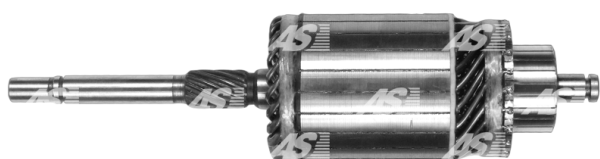

## Data

AS index	SA4009
Kategória	Rotory pre štartéry
Výrobca	AS-PL
Náhrada za	Bosch

## Vlastnosti produktu

Počet zubov/drážok	12
Počet lamiel	23
Dĺžka [ mm ]	292
Priemer rotora [ mm ]	74.8
Príkonnosť [ kW ]	2.5
Napätie [ V ]	12

## Referenčné číslo (8)

Number	Výrobca
131472	CARGO
CAR30012PS	CASCO
CQ2110481	CQ
72163701	MAGNETI MARELLI
IM92	ORME
1014559	POWERMAX
2035-009RS	RS
WSA16830	WOODAUTO