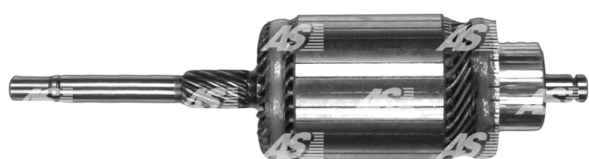

Data

AS index	SA4010
Kategória	Rotory pre štartéry
Výrobca	AS-PL
Náhrada za	Magneti Marelli

Vlastnosti produktu

Počet zubov/drážok	12
Počet lamiel	33
Dĺžka [mm]	292
Priemer rotora [mm]	74.8
Príkonnosť [kW]	3
Napätie [V]	24

Referenčné číslo (8)

Number	Výrobca
133030	CARGO
CAR30624PS	CASCO
CQ2110435	CQ
72161601	MAGNETI MARELLI
IM96	ORME
1015327	POWERMAX
2035-010RS	RS
WSA16801	WOODAUTO

Využitie

MAGNETI MARELLI

Referenčné číslo	Výrobca
63217226	MAGNETI MARELLI
MT72AB	MAGNETI MARELLI