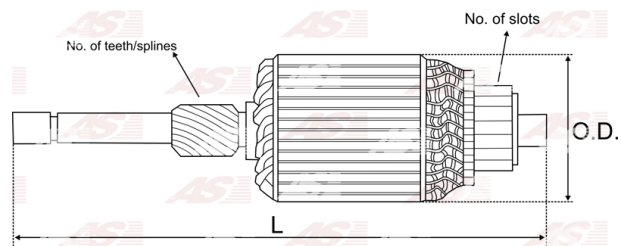

## Vlastnosti produktu

Počet zubov/drážok	12
Počet lamiel	33
Dĺžka [ mm ]	292
Priemer rotora [ mm ]	74.8
Príkonnosť [ kW ]	3
Napätie [ V ]	24