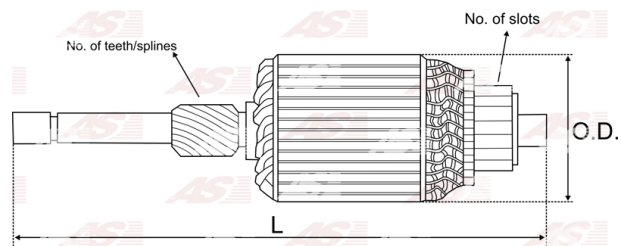

Data

AS index	SA4010
Kategória	Rotory pre štartéry
Výrobca	AS-PL
Náhrada za	Magneti Marelli

Vlastnosti produktu

Počet zubov/drážok	12
Počet lamiel	33
Dĺžka [mm]	292
Priemer rotora [mm]	74.8
Príkion [kW]	3
Napätie [V]	24