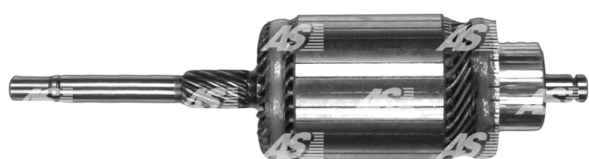

## Data

AS index	SA4010
Kategória	Rotory pre štartéry
Výrobca	AS-PL
Náhrada za	Magneti Marelli

## Vlastnosti produktu

Počet zubov/drážok	12
Počet lamiel	33
Dĺžka [ mm ]	292
Priemer rotora [ mm ]	74.8
Príkonnosť [ kW ]	3
Napätie [ V ]	24

## Referenčné číslo (8)

Number	Výrobca
133030	CARGO
CAR30624PS	CASCO
CQ2110435	CQ
72161601	MAGNETI MARELLI
IM96	ORME
1015327	POWERMAX
2035-010RS	RS
WSA16801	WOODAUTO