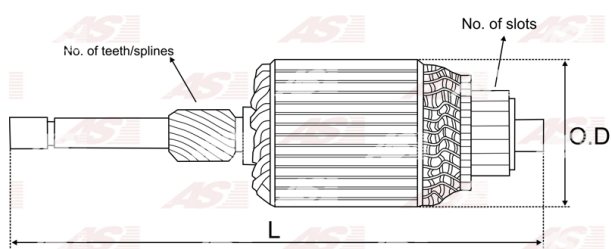

Data

AS index	SA4010
Kategória	Rotory pre štartéry
Výrobca	AS-PL
Náhrada za	Magneti Marelli

Vlastnosti produktu

Počet zubov/drážok	12
Počet lamiel	33
Dĺžka [mm]	292
Priemer rotora [mm]	74.8
Príkonnosť [kW]	3
Napätie [V]	24