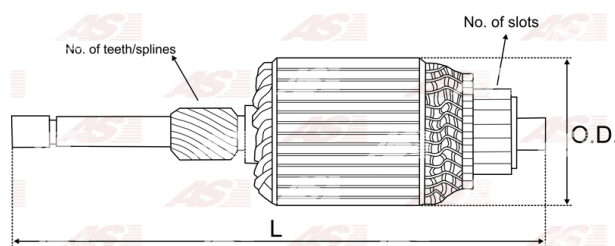

Data

AS index	SA4011
Kategória	Rotory pre štartéry
Výrobca	AS-PL
Náhrada za	Magneti Marelli

Vlastnosti produktu

Počet zubov/drážok	12
Dĺžka [mm]	232.5
Priemer rotora [mm]	52
Príkion [kW]	0.5
Napätie [V]	12

Referenčné číslo (10)

Number	Výrobca
UD02706SA	AS-PL
131132	CARGO
CAR30001AS	CASCO
CQ2110076	CQ
74886931	MAGNETI MARELLI
74892151	MAGNETI MARELLI
IM968	ORME
1011282	POWERMAX
2035-011RS	RS
WSA1691	WOODAUTO