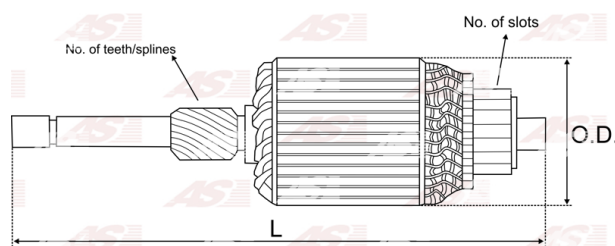

## Vlastnosti produktu

Počet zubov/drážok	12
Dĺžka [ mm ]	232.5
Priemer rotora [ mm ]	52
Príkion [ kW ]	0.5
Napätie [ V ]	12