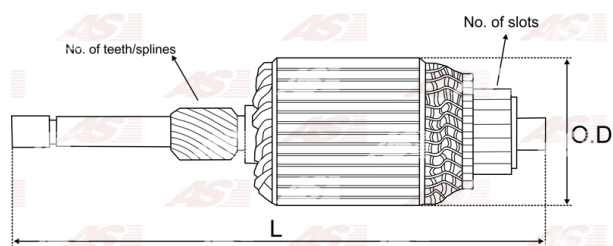

## Vlastnosti produktu

Počet zubov/drážok	12
Dĺžka [ mm ]	232.5
Priemer rotora [ mm ]	52
Príkion [ kW ]	0.5
Napätie [ V ]	12