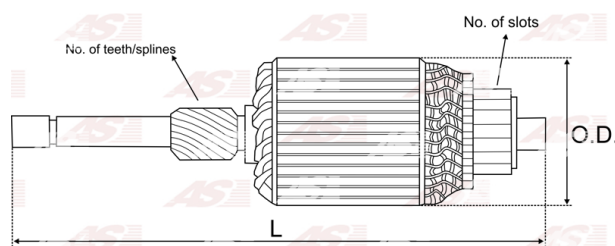

Data

AS index	SA4012
Kategória	Rotory pre štartéry
Výrobca	AS-PL
Náhrada za	Magneti Marelli

Vlastnosti produktu

Počet zubov/drážok	12
Dĺžka [mm]	296
Priemer rotora [mm]	75
Príkion [kW]	2.5
Napätie [V]	12

Referenčné číslo (10)

Number	Výrobca
131670	CARGO
CAR30006PS	CASCO
CQ2110510	CQ
9956550	FIAT
072382301010	LUCAS
72382301	MAGNETI MARELLI
IM75	ORME
1017290	POWERMAX
2035-012RS	RS
WSA1692	WOODAUTO

Využitie