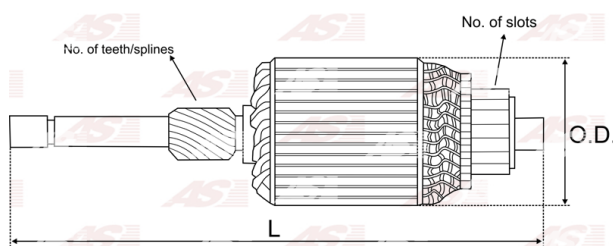

Data

AS index	SA4012
Kategória	Rotory pre štartéry
Výrobca	AS-PL
Náhrada za	Magneti Marelli

Vlastnosti produktu

Počet zubov/drážok	12
Dĺžka [mm]	296
Priemer rotora [mm]	75
Príkion [kW]	2.5
Napätie [V]	12

Referenčné číslo (10)

Number	Výrobca
131670	CARGO
CAR30006PS	CASCO
CQ2110510	CQ
9956550	FIAT
072382301010	LUCAS
72382301	MAGNETI MARELLI
IM75	ORME
1017290	POWERMAX
2035-012RS	RS
WSA1692	WOODAUTO

Využitie