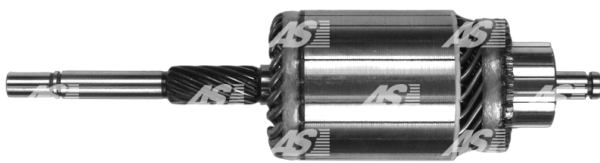

Data

AS index	SA4012
Kategória	Rotory pre štartéry
Výrobca	AS-PL
Náhrada za	Magneti Marelli

Vlastnosti produktu

Počet zubov/drážok	12
Dĺžka [mm]	296
Priemer rotora [mm]	75
Príkion [kW]	2.5
Napätie [V]	12

Referenčné číslo (10)

Number	Výrobca
131670	CARGO
CAR30006PS	CASCO
CQ2110510	CQ
9956550	FIAT
072382301010	LUCAS
72382301	MAGNETI MARELLI
IM75	ORME
1017290	POWERMAX
2035-012RS	RS
WSA1692	WOODAUTO

Využitie