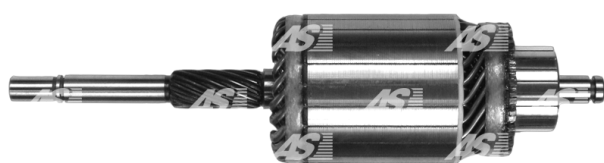

Data

AS index	SA4012
Kategória	Rotory pre štartéry
Výrobca	AS-PL
Náhrada za	Magneti Marelli

Vlastnosti produktu

Počet zubov/drážok	12
Dĺžka [mm]	296
Priemer rotora [mm]	75
Príkion [kW]	2.5
Napätie [V]	12

Referenčné číslo (10)

Number	Výrobca
131670	CARGO
CAR30006PS	CASCO
CQ2110510	CQ
9956550	FIAT
072382301010	LUCAS
72382301	MAGNETI MARELLI
IM75	ORME
1017290	POWERMAX
2035-012RS	RS
WSA1692	WOODAUTO

Využitie