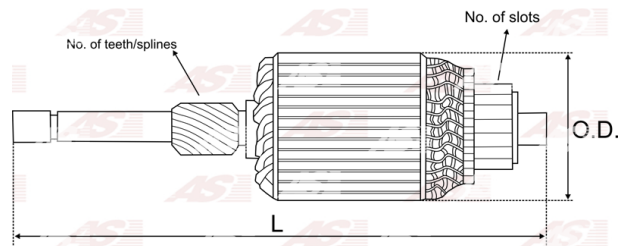

Data

AS index	SA4012
Kategória	Rotory pre štartéry
Výrobca	AS-PL
Náhrada za	Magneti Marelli

Vlastnosti produktu

Počet zubov/drážok	12
Dĺžka [mm]	296
Priemer rotora [mm]	75
Príkion [kW]	2.5
Napätie [V]	12