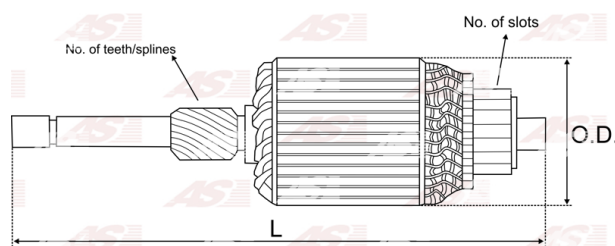

## Vlastnosti produktu

Počet zubov/drážok	12
Dĺžka [ mm ]	296
Priemer rotora [ mm ]	75
Príkion [ kW ]	2.5
Napätie [ V ]	12