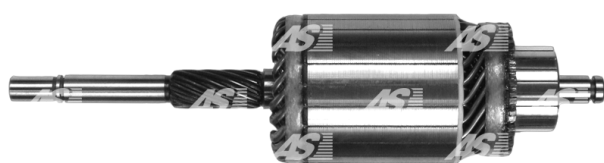

## Data

AS index	SA4012
Kategória	Rotory pre štartéry
Výrobca	AS-PL
Náhrada za	Magneti Marelli

## Vlastnosti produktu

Počet zubov/drážok	12
Dĺžka [ mm ]	296
Priemer rotora [ mm ]	75
Príkion [ kW ]	2.5
Napätie [ V ]	12

## Referenčné číslo (10)

Number	Výrobca
131670	CARGO
CAR30006PS	CASCO
CQ2110510	CQ
9956550	FIAT
072382301010	LUCAS
72382301	MAGNETI MARELLI
IM75	ORME
1017290	POWERMAX
2035-012RS	RS
WSA1692	WOODAUTO