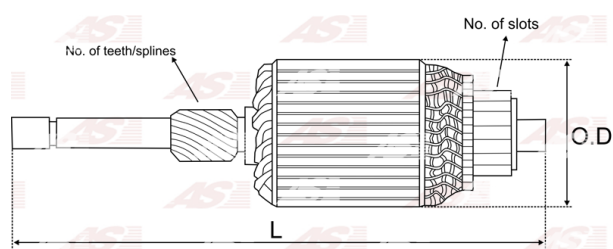

Data

AS index	SA5001
Kategória	Rotory pre štartéry
Výrobca	AS-PL
Náhrada za	Mitsubishi

Vlastnosti produktu

Počet zubov/drážok	8
Počet lamiel	33
Dĺžka [mm]	217
Priemer rotora [mm]	60
Príkion [kW]	0.8
Napätie [V]	12