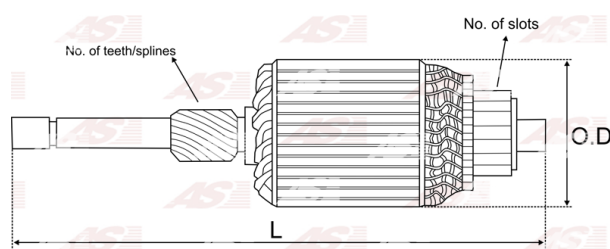

Data

AS index	SA5001
Kategória	Rotory pre štartéry
Výrobca	AS-PL
Náhrada za	Mitsubishi

Vlastnosti produktu

Počet zubov/drážok	8
Počet lamiel	33
Dĺžka [mm]	217
Priemer rotora [mm]	60
Príkion [kW]	0.8
Napätie [V]	12