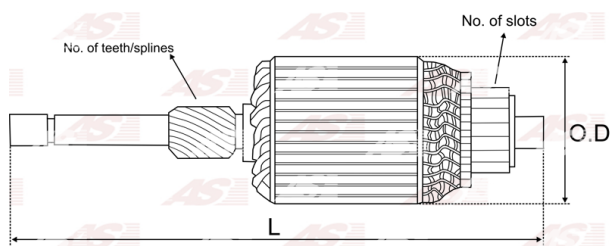

Data

AS index	SA5007
Kategória	Rotory pre štartéry
Výrobca	AS-PL
Náhrada za	Mitsubishi

Vlastnosti produktu

Počet zubov/drážok	9
Počet lamiel	23
Dĺžka [mm]	177.5
Priemer rotora [mm]	60.2
Príkion [kW]	2.5
Napätie [V]	12

Referenčné číslo (14)

Number	Výrobca
139646	CARGO
CAR14010AS	CASCO
CAR35007AS	CASCO
CQ2110403	CQ
E5PZ11005A	FORD
M106X29271	MITSUBISHI
M106X29272	MITSUBISHI
M106X41971	MITSUBISHI
IM3045	ORME
1012688	POWERMAX
2036-007RS	RS
61-8302	WAI / TRANSCO
61-8302-1	WAI / TRANSCO
WSA19913	WOODAUTO