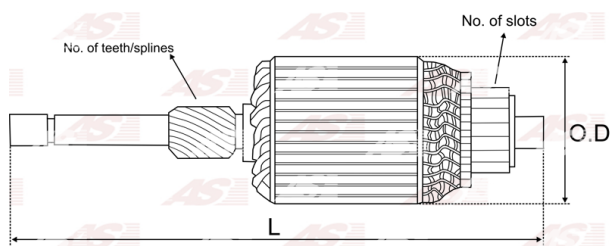

Data

AS index	SA5007
Kategória	Rotory pre štartéry
Výrobca	AS-PL
Náhrada za	Mitsubishi

Vlastnosti produktu

Počet zubov/drážok	9
Počet lamiel	23
Dĺžka [mm]	177.5
Priemer rotora [mm]	60.2
Príkonnosť [kW]	2.5
Napätie [V]	12

Referenčné číslo (14)

Number	Výrobca
139646	CARGO
CAR14010AS	CASCO
CAR35007AS	CASCO
CQ2110403	CQ
E5PZ11005A	FORD
M106X29271	MITSUBISHI
M106X29272	MITSUBISHI
M106X41971	MITSUBISHI
IM3045	ORME
1012688	POWERMAX
2036-007RS	RS
61-8302	WAI / TRANSCO
61-8302-1	WAI / TRANSCO
WSA19913	WOODAUTO