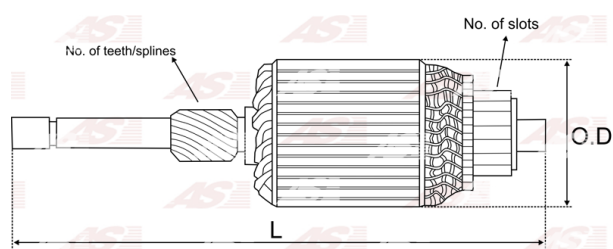

## Vlastnosti produktu

Počet zubov/drážok	9
Počet lamiel	23
Dĺžka [ mm ]	177.5
Priemer rotora [ mm ]	60.2
Príkonnosť [ kW ]	2.5
Napätie [ V ]	12