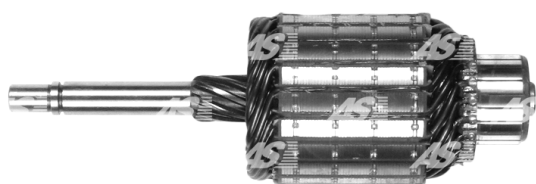

Data

AS index	SA5009
Kategória	Rotory pre štartéry
Výrobca	AS-PL
Náhrada za	Mitsubishi

Vlastnosti produktu

Počet zubov/drážok	8
Počet lamiel	21
Dĺžka [mm]	182
Priemer rotora [mm]	60
Príkion [kW]	0.8
Napätie [V]	12