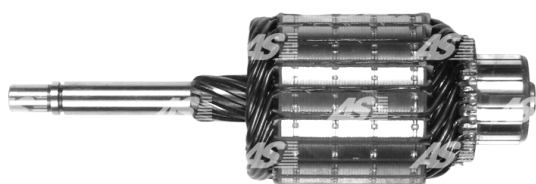

## Data

AS index	SA5009
Kategória	Rotory pre štartéry
Výrobca	AS-PL
Náhrada za	Mitsubishi

## Vlastnosti produktu

Počet zubov/drážok	8
Počet lamiel	21
Dĺžka [ mm ]	182
Priemer rotora [ mm ]	60
Príkion [ kW ]	0.8
Napätie [ V ]	12