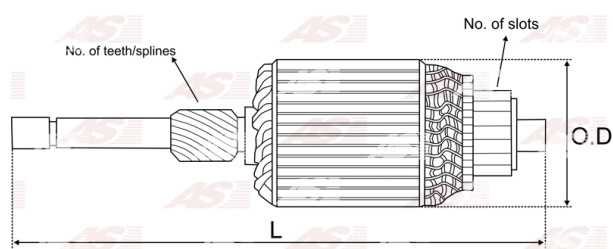

## Vlastnosti produktu

Počet zubov/drážok	8
Počet lamiel	21
Dĺžka [ mm ]	182
Priemer rotora [ mm ]	60
Príkion [ kW ]	0.8
Napätie [ V ]	12