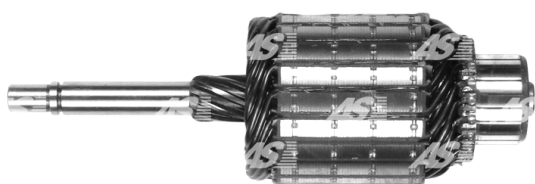

Data

AS index	SA5009
Kategória	Rotory pre štartéry
Výrobca	AS-PL
Náhrada za	Mitsubishi

Vlastnosti produktu

Počet zubov/drážok	8
Počet lamiel	21
Dĺžka [mm]	182
Priemer rotora [mm]	60
Príkion [kW]	0.8
Napätie [V]	12