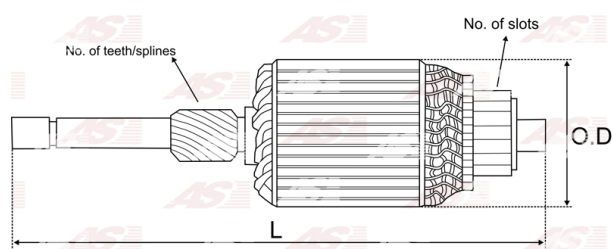

Data

AS index	SA5009
Kategória	Rotory pre štartéry
Výrobca	AS-PL
Náhrada za	Mitsubishi

Vlastnosti produktu

Počet zubov/drážok	8
Počet lamiel	21
Dĺžka [mm]	182
Priemer rotora [mm]	60
Príkion [kW]	0.8
Napätie [V]	12