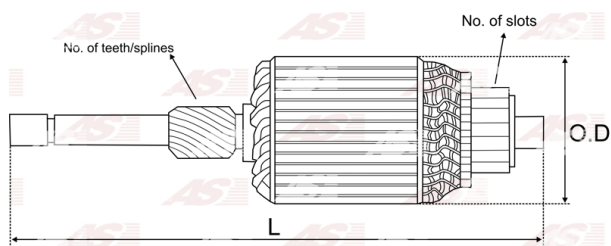

Data

AS index	SA5009
Kategória	Rotory pre štartéry
Výrobca	AS-PL
Náhrada za	Mitsubishi

Vlastnosti produktu

Počet zubov/drážok	8
Počet lamiel	21
Dĺžka [mm]	182
Priemer rotora [mm]	60
Príkion [kW]	0.8
Napätie [V]	12