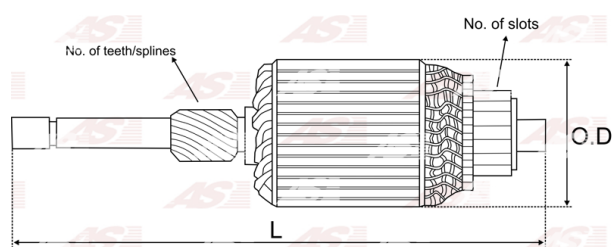

Data

AS index	SA5010
Kategória	Rotory pre štartéry
Výrobca	AS-PL
Náhrada za	Mitsubishi

Vlastnosti produktu

Počet zubov/drážok	11
Počet lamiel	29
Dĺžka [mm]	121.5
Priemer rotora [mm]	53.7
Príkion [kW]	1.4
Napätie [V]	12