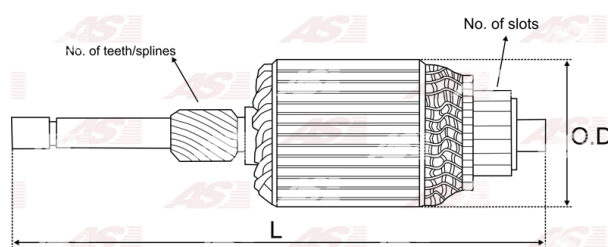

Data

AS index	SA5010
Kategória	Rotory pre štartéry
Výrobca	AS-PL
Náhrada za	Mitsubishi

Vlastnosti produktu

Počet zubov/drážok	11
Počet lamiel	29
Dĺžka [mm]	121.5
Priemer rotora [mm]	53.7
Príkion [kW]	1.4
Napätie [V]	12