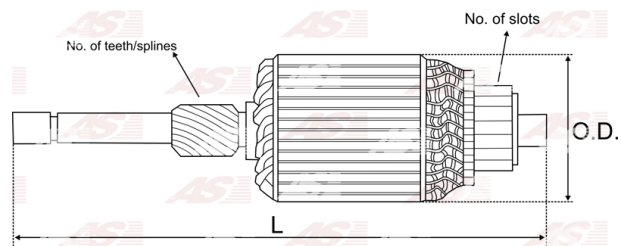

Data

AS index	SA5012
Kategória	Rotory pre štartéry
Výrobca	AS-PL
Náhrada za	Mitsubishi

Vlastnosti produktu

Počet zubov/drážok	13
Počet lamiel	25
Dĺžka [mm]	141
Priemer rotora [mm]	53.5
Príkion [kW]	2.2
Napätie [V]	12