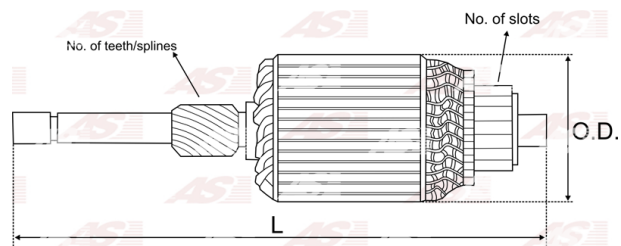

## Vlastnosti produktu

Počet zubov/drážok	13
Počet lamiel	25
Dĺžka [ mm ]	141
Priemer rotora [ mm ]	53.5
Príkion [ kW ]	2.2
Napätie [ V ]	12