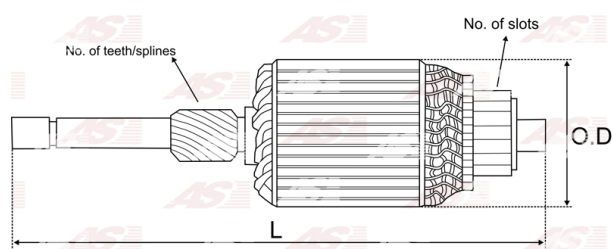

Data

AS index	SA5014
Kategória	Rotory pre štartéry
Výrobca	AS-PL
Náhrada za	Mitsubishi

Vlastnosti produktu

Počet zubov/drážok	9
Počet lamiel	23
Dĺžka [mm]	169.5
Priemer rotora [mm]	53.6
Príkonnosť [kW]	5
Napätie [V]	24

Referenčné číslo (10)

Number	Výrobca
231771	CARGO
CAR35606AS	CASCO
CQ2110073	CQ
SE45-18-X60	MAZDA
M106X40871	MITSUBISHI
ME700854	MITSUBISHI
IM3094	ORME
83-220	PAN PACIFIC
1016296	POWERMAX
2036-014RS	RS