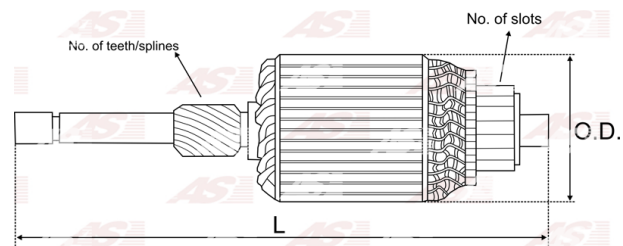

Data

AS index	SA5014
Kategória	Rotory pre štartéry
Výrobca	AS-PL
Náhrada za	Mitsubishi

Vlastnosti produktu

Počet zubov/drážok	9
Počet lamiel	23
Dĺžka [mm]	169.5
Priemer rotora [mm]	53.6
Príkonnosť [kW]	5
Napätie [V]	24

Referenčné číslo (10)

Number	Výrobca
231771	CARGO
CAR35606AS	CASCO
CQ2110073	CQ
SE45-18-X60	MAZDA
M106X40871	MITSUBISHI
ME700854	MITSUBISHI
IM3094	ORME
83-220	PAN PACIFIC
1016296	POWERMAX
2036-014RS	RS