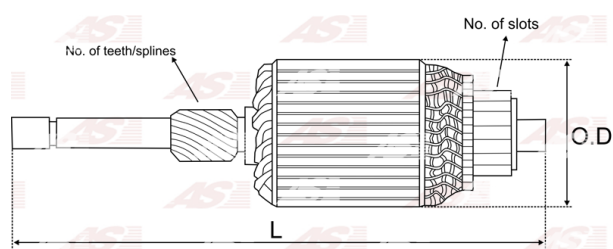

Data

AS index	SA5016
Kategória	Rotory pre štartéry
Výrobca	AS-PL
Náhrada za	Mitsubishi

Vlastnosti produktu

Počet zubov/drážok	13
Počet lamiel	23
Dĺžka [mm]	169
Priemer rotora [mm]	53.5
Príkonnosť [kW]	5.0
Napätie [V]	24