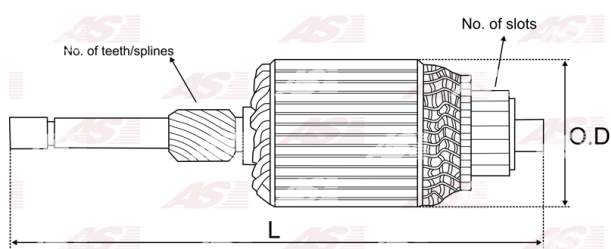

Data

AS index	SA5016
Kategória	Rotory pre štartéry
Výrobca	AS-PL
Náhrada za	Mitsubishi

Vlastnosti produktu

Počet zubov/drážok	13
Počet lamiel	23
Dĺžka [mm]	171
Priemer rotora [mm]	53.5
Príkion [kW]	5.0
Napätie [V]	24