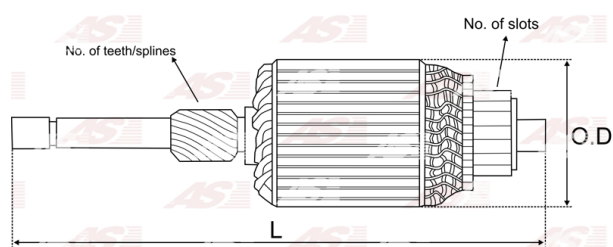

Data

AS index	SA5016
Kategória	Rotory pre štartéry
Výrobca	AS-PL
Náhrada za	Mitsubishi

Vlastnosti produktu

Počet zubov/drážok	13
Počet lamiel	23
Dĺžka [mm]	169
Priemer rotora [mm]	53.5
Príkonnosť [kW]	5.0
Napätie [V]	24