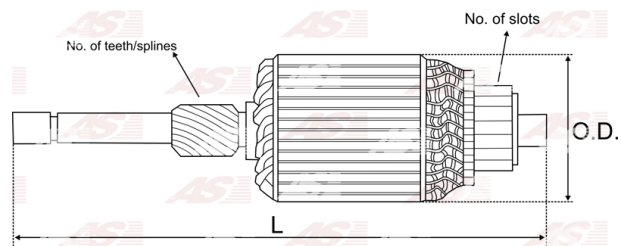

Data

AS index	SA5016
Kategória	Rotory pre štartéry
Výrobca	AS-PL
Náhrada za	Mitsubishi

Vlastnosti produktu

Počet zubov/drážok	13
Počet lamiel	23
Dĺžka [mm]	169
Priemer rotora [mm]	53.5
Príkonnosť [kW]	5.0
Napätie [V]	24