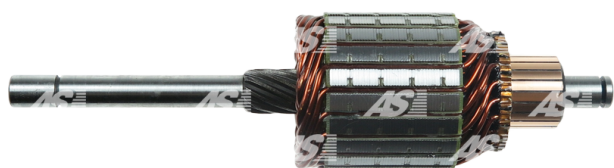

Data

AS index	SA6001
Kategória	Rotory pre štartéry
Výrobca	AS-PL
Náhrada za	Denso

Vlastnosti produktu

Počet zubov/drážok	10
Počet lamiel	21
Dĺžka [mm]	226
Priemer rotora [mm]	60
Príkion [kW]	0.8
Napätie [V]	12

Referenčné číslo (8)

Number	Výrobca
133389	CARGO
CAR40001AS	CASCO
CQ2110433	CQ
028200-1820	DENSO
IM3003	ORME
1011238	POWERMAX
2033-001RS	RS
WSA1939	WOODAUTO

Využitie

DAIHATSU

Referenčné číslo	Výrobca
2810015060000	DAIHATSU
2810087602000	DAIHATSU
2810087729000	DAIHATSU
2810087730000	DAIHATSU