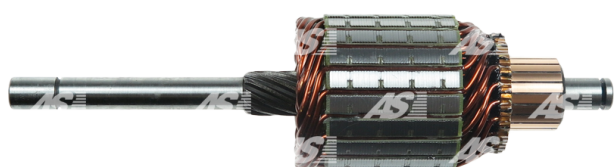

## Data

AS index	SA6001
Kategória	Rotory pre štartéry
Výrobca	AS-PL
Náhrada za	Denso

## Vlastnosti produktu

Počet zubov/drážok	10
Počet lamiel	21
Dĺžka [ mm ]	226
Priemer rotora [ mm ]	60
Príkion [ kW ]	0.8
Napätie [ V ]	12