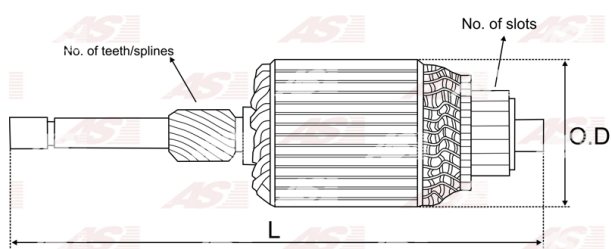

Data

AS index	SA6001
Kategória	Rotory pre štartéry
Výrobca	AS-PL
Náhrada za	Denso

Vlastnosti produktu

Počet zubov/drážok	10
Počet lamiel	21
Dĺžka [mm]	226
Priemer rotora [mm]	60
Príkion [kW]	0.8
Napätie [V]	12