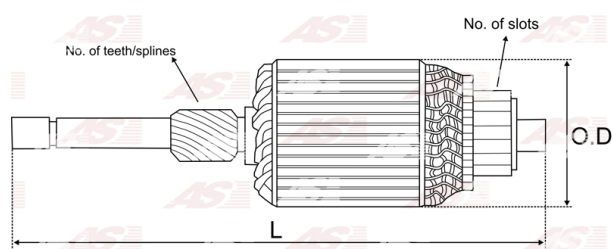

## Vlastnosti produktu

Počet zubov/drážok	10
Počet lamiel	21
Dĺžka [ mm ]	226
Priemer rotora [ mm ]	60
Príkion [ kW ]	0.8
Napätie [ V ]	12