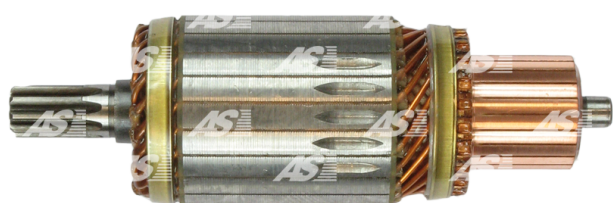

Data

AS index	SA6002
Kategória	Rotory pre štartéry
Výrobca	AS-PL
Náhrada za	Denso

Vlastnosti produktu

Počet zubov/drážok	9
Počet lamiel	23
Dĺžka [mm]	187
Priemer rotora [mm]	60
Príkion [kW]	4.5
Napätie [V]	24

Referenčné číslo (13)

Number	Výrobca
132553	CARGO
CAR40600AS	CASCO
CQ2110495	CQ
028200-1590	DENSO
028200-2230	DENSO
27160-77090	DENSO
IM3010	ORME
1017118	POWERMAX
2033-002RS	RS
28160-77090	TOYOTA
AM-6150	UNIPOINT
61-8209	WAI / TRANSPO
WSA1944	WOODAUTO

Využitie

AS-PL

Referenčné číslo	Výrobca
S9164	AS-PL

**DAIHATSU**

Referenčné číslo	Výrobca
2810056151000	DAIHATSU

DENSO

Referenčné číslo	Výrobca
0280004800	DENSO
0280005300	DENSO
0280005301	DENSO
0280005510	DENSO
0280005511	DENSO
0280005530	DENSO
0280005531	DENSO
0280005532	DENSO
0280005550	DENSO
0280005551	DENSO
0280005552	DENSO
0280005553	DENSO
0280005570	DENSO
0280005571	DENSO
0280005620	DENSO
0280005651	DENSO
0280005652	DENSO
0280005690	DENSO
0280005691	DENSO
0280005692	DENSO
0280005693	DENSO
0280005832	DENSO
0280005833	DENSO
0280005834	DENSO
0280005835	DENSO
0280005840	DENSO
0280005841	DENSO
0280005850	DENSO
0280005860	DENSO
0280005861	DENSO
0280005862	DENSO
0280005863	DENSO
0280005864	DENSO
0280005890	DENSO
0280005891	DENSO
0280006010	DENSO
0280006012	DENSO
0280006013	DENSO
0280006021	DENSO
0280006022	DENSO
0280006200	DENSO
0280006201	DENSO
0280006340	DENSO
0280006341	DENSO
0280006460	DENSO
0280006461	DENSO
0280006462	DENSO
0280006463	DENSO