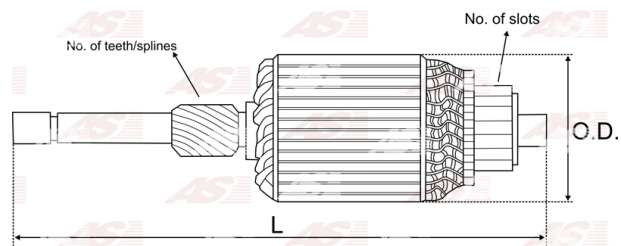

Data

AS index	SA6002
Kategória	Rotory pre štartéry
Výrobca	AS-PL
Náhrada za	Denso

Vlastnosti produktu

Počet zubov/drážok	9
Počet lamiel	23
Dĺžka [mm]	187
Priemer rotora [mm]	60
Príkion [kW]	4.5
Napätie [V]	24