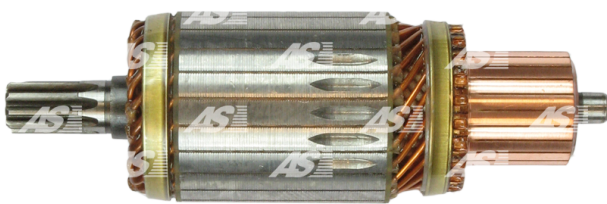

Data

AS index	SA6002
Kategória	Rotory pre štartéry
Výrobca	AS-PL
Náhrada za	Denso

Vlastnosti produktu

Počet zubov/drážok	9
Počet lamiel	23
Dĺžka [mm]	187
Priemer rotora [mm]	60
Príkion [kW]	4.5
Napätie [V]	24

Referenčné číslo (13)

Number	Výrobca
132553	CARGO
CAR40600AS	CASCO
CQ2110495	CQ
028200-1590	DENSO
028200-2230	DENSO
27160-77090	DENSO
IM3010	ORME
1017118	POWERMAX
2033-002RS	RS
28160-77090	TOYOTA
AM-6150	UNIPOINT
61-8209	WAI / TRANSPO
WSA1944	WOODAUTO