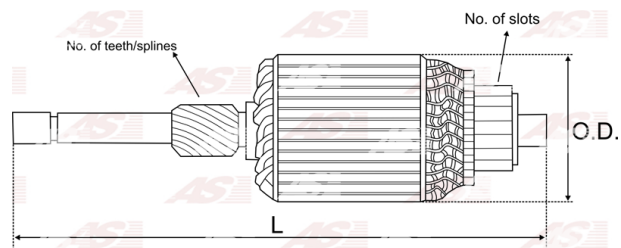

Data

AS index	SA6002
Kategória	Rotory pre štartéry
Výrobca	AS-PL
Náhrada za	Denso

Vlastnosti produktu

Počet zubov/drážok	9
Počet lamiel	23
Dĺžka [mm]	187
Priemer rotora [mm]	60
Príkion [kW]	4.5
Napätie [V]	24