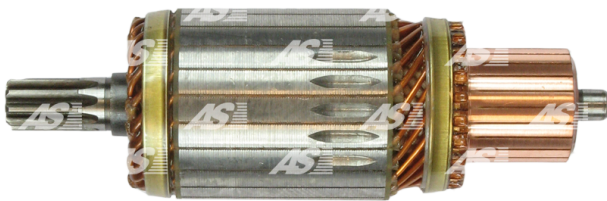

## Data

AS index	SA6002
Kategória	Rotory pre štartéry
Výrobca	AS-PL
Náhrada za	Denso

## Vlastnosti produktu

Počet zubov/drážok	9
Počet lamiel	23
Dĺžka [ mm ]	187
Priemer rotora [ mm ]	60
Príkion [ kW ]	4.5
Napätie [ V ]	24

## Referenčné číslo (13)

Number	Výrobca
132553	CARGO
CAR40600AS	CASCO
CQ2110495	CQ
028200-1590	DENSO
028200-2230	DENSO
27160-77090	DENSO
IM3010	ORME
1017118	POWERMAX
2033-002RS	RS
28160-77090	TOYOTA
AM-6150	UNIPOINT
61-8209	WAI / TRANSPO
WSA1944	WOODAUTO