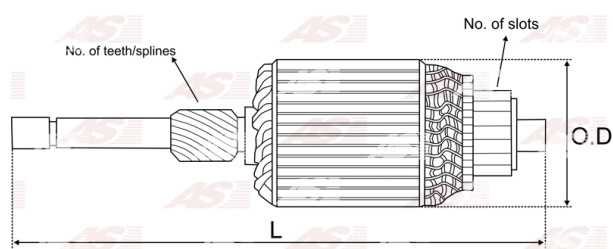

Data

AS index	SA6002
Kategória	Rotory pre štartéry
Výrobca	AS-PL
Náhrada za	Denso

Vlastnosti produktu

Počet zubov/drážok	9
Počet lamiel	23
Dĺžka [mm]	187
Priemer rotora [mm]	60
Príkion [kW]	4.5
Napätie [V]	24