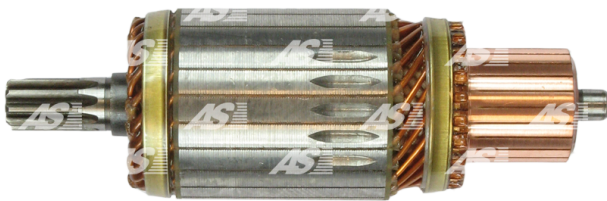

Data

AS index	SA6002
Kategória	Rotory pre štartéry
Výrobca	AS-PL
Náhrada za	Denso

Vlastnosti produktu

Počet zubov/drážok	9
Počet lamiel	23
Dĺžka [mm]	187
Priemer rotora [mm]	60
Príkion [kW]	4.5
Napätie [V]	24

Referenčné číslo (13)

Number	Výrobca
132553	CARGO
CAR40600AS	CASCO
CQ2110495	CQ
028200-1590	DENSO
028200-2230	DENSO
27160-77090	DENSO
IM3010	ORME
1017118	POWERMAX
2033-002RS	RS
28160-77090	TOYOTA
AM-6150	UNIPOINT
61-8209	WAI / TRANSPO
WSA1944	WOODAUTO

Využitie

DAIHATSU

Referenčné číslo	Výrobca
2810056151000	DAIHATSU

DENSO

Referenčné číslo	Výrobca
0280004800	DENSO
0280005300	DENSO
0280005301	DENSO
0280005510	DENSO
0280005511	DENSO
0280005530	DENSO
0280005531	DENSO
0280005532	DENSO
0280005550	DENSO
0280005551	DENSO
0280005552	DENSO
0280005553	DENSO
0280005570	DENSO
0280005571	DENSO
0280005620	DENSO
0280005651	DENSO
0280005652	DENSO
0280005690	DENSO
0280005691	DENSO
0280005692	DENSO
0280005693	DENSO
0280005832	DENSO
0280005833	DENSO
0280005834	DENSO
0280005835	DENSO
0280005840	DENSO
0280005841	DENSO
0280005850	DENSO
0280005860	DENSO
0280005861	DENSO
0280005862	DENSO
0280005863	DENSO
0280005864	DENSO
0280005890	DENSO
0280005891	DENSO
0280006010	DENSO
0280006012	DENSO
0280006013	DENSO
0280006021	DENSO
0280006022	DENSO
0280006200	DENSO
0280006201	DENSO
0280006340	DENSO
0280006341	DENSO
0280006460	DENSO
0280006461	DENSO
0280006462	DENSO
0280006463	DENSO
0280006590	DENSO
0280006591	DENSO
0280006900	DENSO
0280006901	DENSO
0280006902	DENSO
0280006910	DENSO